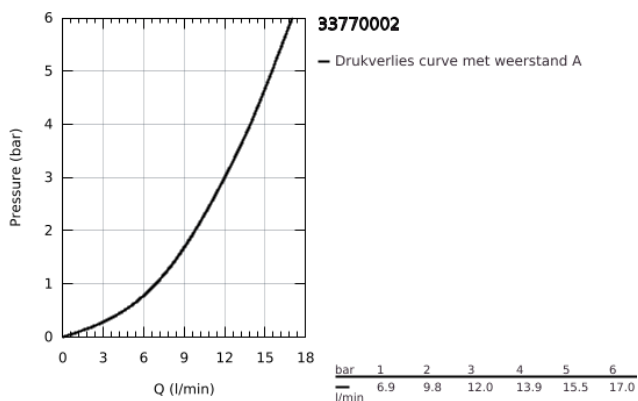

33 770 002 EURODISC COSMOPOLITAN KEUKENMENGKRAAN

PRODUCTOMSCHRIJVING

- Kleur: chroom
- middelhoge uitloop
- ééngatsmontage
- GROHE LongLife finish
- GROHE SilkMove 35 mm cartouche met keramische schijven
- mousseur
- variabel instelbare debietbegrenzer
- draaibare gegoten uitloop
- draaibereik 140°
- flexibele aansluitslangen
- GROHE FastFixation
- maximale doorstroming (bij 3 bar): 13 l/min