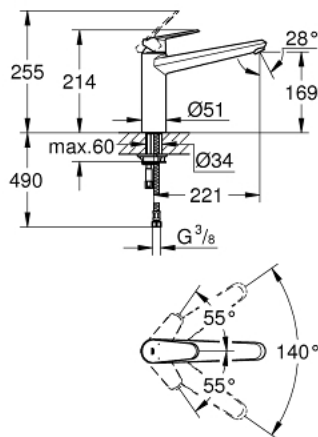

33 770 002 EURODISC COSMOPOLITAN KEUKENMENGKRAAN

PRODUCTOMSCHRIJVING

- Kleur: chroom
- middelhoge uitloop
- ééngatsmontage
- GROHE LongLife finish
- GROHE SilkMove 35 mm cartouche met keramische schijven
- mousseur
- variabel instelbare debietbegrenzer
- draaibare gegoten uitloop
- draaibereik 140°
- flexibele aansluitslangen
- GROHE FastFixation
- maximale doorstroming (bij 3 bar): 13 l/min

33 770 002 EURODISC COSMOPOLITAN KEUKENMENGKRAAN

RESERVEONDERDELEN , januari 2013 – nu

1: Greep (Bestelnummer 46738000)

2: Afdekkap

(Bestelnummer 46492000)

3: schroefring (Bestelnummer 46815000)

4: Cartouche (Bestelnummer 46374000)