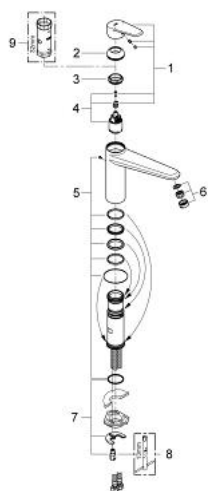

33 770 002 EURODISC COSMOPOLITAN KEUKENMENGKRAAN

PRODUCTOMSCHRIJVING

- Kleur: chroom
- middelhoge uitloop
- ééngatsmontage
- GROHE LongLife finish
- GROHE SilkMove 35 mm cartouche met keramische schijven
- mousseur
- variabel instelbare debietbegrenzer
- draaibare gegoten uitloop
- draaibereik 140°
- flexibele aansluitslangen
- GROHE FastFixation
- maximale doorstroming (bij 3 bar): 13 l/min

33 770 002 EURODISC COSMOPOLITAN KEUKENMENGKRAAN

RESERVEONDERDELEN , januari 2013 – nu

1: Greep (Bestelnummer 46738000)

2: Afdekkap

(Bestelnummer 46492000)

3: schroefring (Bestelnummer 46815000)

4: Cartouche (Bestelnummer 46374000)

5: Dichtingsset (Bestelnummer 46760000)

6: Mousseur (Bestelnummer 13929000)

7: Universele kraanmontageset (Bestelnummer 46249000)

8: Pijpsleutel (Bestelnummer 19017000)*

9: Sleutel voor bovenstuk $\frac{3}{4}$ (Bestelnummer 19332000)*