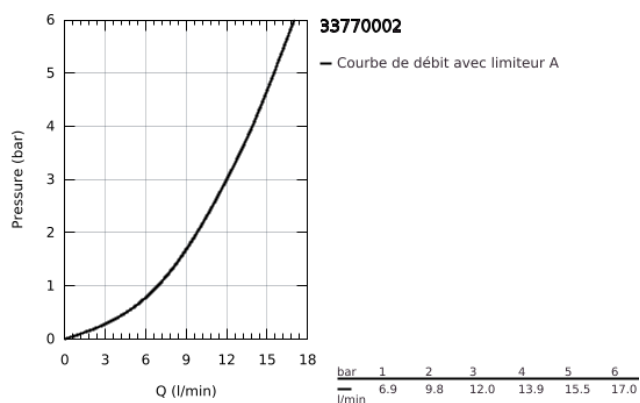

33 770 002 EURODISC COSMOPOLITAN MITIGEUR ÉVIER

DESCRIPTION DU PRODUIT

- Couleur: chromé
- bec médium
- monotrou
- Finition GROHE LongLife
- GROHE SilkMove: cartouche en céramique 35 mm
- mousseur
- limiteur de débit ajustable
- bec mobile
- zone de rotation 140°
- flexible(s) de raccordement souple(s)
- GROHE FastFixation
- débit maximal (à 3 bar) : 13 l/min

33 770 002 EURODISC COSMOPOLITAN MITIGEUR ÉVIER

PIÈCES DE RECHANGE, janvier 2013 – maintenant

- 1: Levier (Numéro de commande 46738000)
- 2: Capuchon de recouvrement (Numéro de commande 46492000)
- 3: Bague de serrage (Numéro de commande 46815000)
- 4: Cartouche (Numéro de commande 46374000)
- 5: Kit de joints (Numéro de commande 46760000)
- 6: Mousseur (Numéro de commande 13929000)
- 7: Ensemble de fixation universel pour robinets (Numéro de commande 46249000)
- 8: Clef plate SW 46 mm à 6 pans (Numéro de commande 19017000)*
- 9: Clé 14 (Numéro de commande 19332000)*