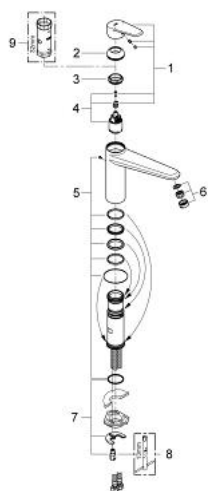

33 770 002 EURODISC COSMOPOLITAN MITIGEUR ÉVIER

DESCRIPTION DU PRODUIT

- Couleur: chromé
- bec médium
- monotrou
- Finition GROHE LongLife
- GROHE SilkMove: cartouche en céramique 35 mm
- mousseur
- limiteur de débit ajustable
- bec mobile
- zone de rotation 140°
- flexible(s) de raccordement souple(s)
- GROHE FastFixation
- débit maximal (à 3 bar) : 13 l/min

33 770 002 EURODISC COSMOPOLITAN MITIGEUR ÉVIER

PIÈCES DE RECHANGE, janvier 2013 – maintenant

- 1: Levier (Numéro de commande 46738000)
- 2: Capuchon de recouvrement (Numéro de commande 46492000)
- 3: Bague de serrage (Numéro de commande 46815000)
- 4: Cartouche (Numéro de commande 46374000)
- 5: Kit de joints (Numéro de commande 46760000)
- 6: Mousseur (Numéro de commande 13929000)
- 7: Ensemble de fixation universel pour robinets (Numéro de commande 46249000)
- 8: Clef plate SW 46 mm à 6 pans (Numéro de commande 19017000)*
- 9: Clé 14 (Numéro de commande 19332000)*