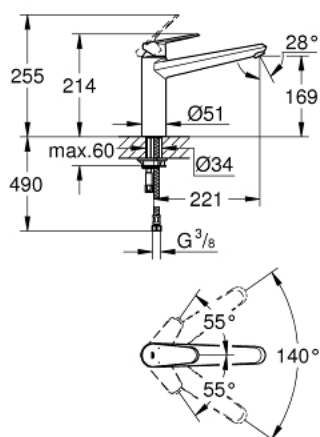

33 770 002 EURODISC COSMOPOLITAN MITIGEUR ÉVIER

DESCRIPTION DU PRODUIT

- Couleur: chromé
- bec médium
- monotrou
- Finition GROHE LongLife
- GROHE SilkMove: cartouche en céramique 35 mm
- mousseur
- limiteur de débit ajustable
- bec mobile
- zone de rotation 140°
- flexible(s) de raccordement souple(s)
- GROHE FastFixation
- débit maximal (à 3 bar) : 13 l/min

33 770 002 EURODISC COSMOPOLITAN MITIGEUR ÉVIER

PIÈCES DE RECHANGE, janvier 2013 – maintenant

- 1: Levier (Numéro de commande 46738000)
- 2: Capuchon de recouvrement (Numéro de commande 46492000)
- 3: Bague de serrage (Numéro de commande 46815000)
- 4: Cartouche (Numéro de commande 46374000)
- 5: Kit de joints (Numéro de commande 46760000)
- 6: Mousseur (Numéro de commande 13929000)
- 7: Ensemble de fixation universel pour robinets (Numéro de commande 46249000)
- 8: Clef plate SW 46 mm à 6 pans (Numéro de commande 19017000)*
- 9: Clé 14 (Numéro de commande 19332000)*