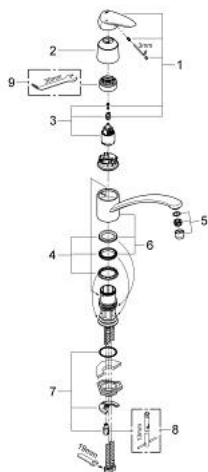

### PRODUCTOMSCHRIJVING

- Kleur: chroom
- lage uitloop
- ééngatsmontage
- GROHE LongLife finish
- GROHE SilkMove 35 mm cartouche met keramische schijven
- mousseur
- variabel instelbare debietbegrenzer
- draaibare buisuitloop
- draaibereik 140°
- flexibele aansluitlangen
- GROHE FastFixation
- maximale doorstroming (bij 3 bar): 12 l/min

### RESERVEONDERDELEN , februari 2012 – nu

1: Greep (Bestelnummer 46568000)

2: Afdekkap

(Bestelnummer 46601000)

3: Cartouche (Bestelnummer 46374000)

4: Dichtingsset (Bestelnummer 46429K00)

5: Mousseur (Bestelnummer 13928000)

6: Uitloop (Bestelnummer 13206000)

7: Universele kraanmontageset (Bestelnummer 46249000)

8: Pijpsleutel (Bestelnummer 19017000)\*

9: Moersleutel, plat 30 mm voor opbouwkraanwerk, 34 mm voor thermostatische elementen (Bestelnummer 19377000)\*