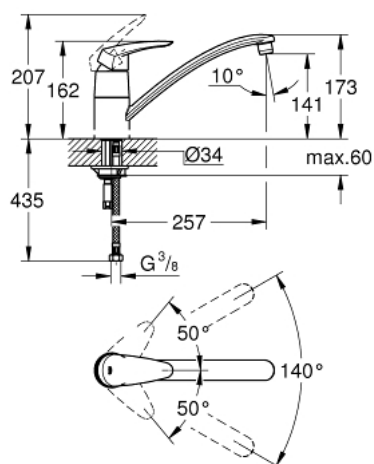

### PRODUCTOMSCHRIJVING

- Kleur: chroom
- lage uitloop
- ééngatsmontage
- GROHE LongLife finish
- GROHE SilkMove 35 mm cartouche met keramische schijven
- mousseur
- variabel instelbare debietbegrenzer
- draaibare buisuitloop
- draaibereik 140°
- flexibele aansluitlangen
- GROHE FastFixation
- maximale doorstroming (bij 3 bar): 12 l/min