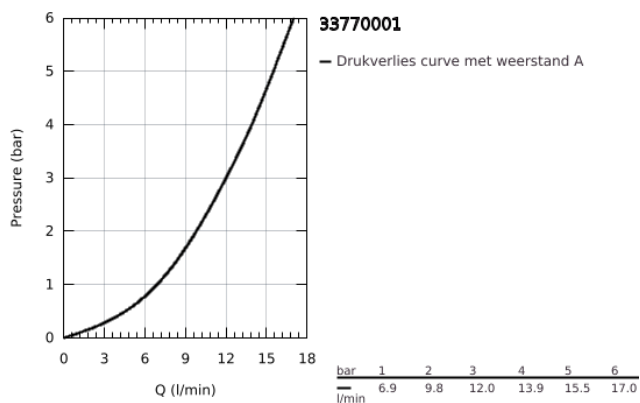

### PRODUCTOMSCHRIJVING

- Kleur: chroom
- lage uitloop
- ééngatsmontage
- GROHE LongLife finish
- GROHE SilkMove 35 mm cartouche met keramische schijven
- mousseur
- variabel instelbare debietbegrenzer
- draaibare buisuitloop
- draaibereik 140°
- flexibele aansluitlangen
- GROHE FastFixation
- maximale doorstroming (bij 3 bar): 12 l/min