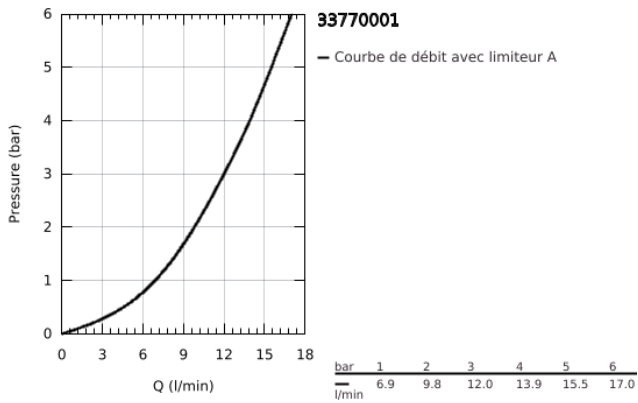

### DESCRIPTION DU PRODUIT

- Couleur: chromé
- bec bas
- monotrou
- Finition GROHE LongLife
- GROHE SilkMove: cartouche en céramique 35 mm
- mousseur
- limiteur de débit ajustable
- bec mobile
- zone de rotation 140°
- flexible(s) de raccordement souple(s)
- GROHE FastFixation
- débit maximal (à 3 bar): 12 l/min