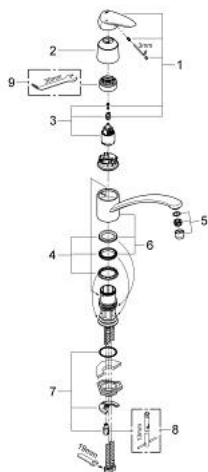

## 33 770 001 EURODISC MITIGEUR ÉVIER

### DESCRIPTION DU PRODUIT

- Couleur: chromé
- bec bas
- monotrou
- Finition GROHE LongLife
- GROHE SilkMove: cartouche en céramique 35 mm
- mousseur
- limiteur de débit ajustable
- bec mobile
- zone de rotation 140°
- flexible(s) de raccordement souple(s)
- GROHE FastFixation
- débit maximal (à 3 bar): 12 l/min

### PIÈCES DE RECHANGE, février 2012 – maintenant

- 1: Levier (Numéro de commande 46568000)
- 2: Capuchon de recouvrement (Numéro de commande 46601000)
- 3: Cartouche (Numéro de commande 46374000)
- 4: Kit de joints (Numéro de commande 46429K00)
- 5: Mousseur (Numéro de commande 13928000)
- 6: Bec col de cygne (Numéro de commande 13206000)
- 7: Ensemble de fixation universel pour robinets (Numéro de commande 46249000)
- 8: Clef platte SW 46 mm à 6 pans (Numéro de commande 19017000)\*
- 9: Clé spéciale, 30 mm et 34 mm (Numéro de commande 19377000)\*