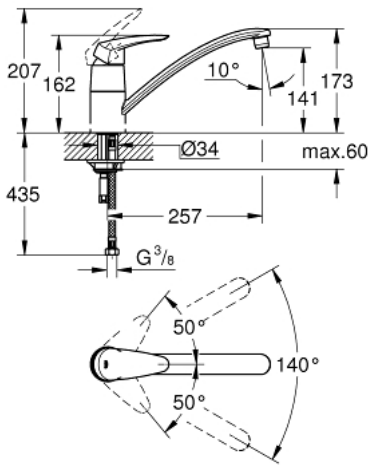

### DESCRIPTION DU PRODUIT

- Couleur: chromé
- bec bas
- monotrou
- Finition GROHE LongLife
- GROHE SilkMove: cartouche en céramique 35 mm
- mousseur
- limiteur de débit ajustable
- bec mobile
- zone de rotation 140°
- flexible(s) de raccordement souple(s)
- GROHE FastFixation
- débit maximal (à 3 bar): 12 l/min

### PIÈCES DE RECHANGE, février 2012 – maintenant

- 1: Levier (Numéro de commande 46568000)
- 2: Capuchon de recouvrement (Numéro de commande 46601000)
- 3: Cartouche (Numéro de commande 46374000)
- 4: Kit de joints (Numéro de commande 46429K00)
- 5: Mousseur (Numéro de commande 13928000)
- 6: Bec col de cygne (Numéro de commande 13206000)
- 7: Ensemble de fixation universel pour robinets (Numéro de commande 46249000)
- 8: Clef platte SW 46 mm à 6 pans (Numéro de commande 19017000)\*
- 9: Clé spéciale, 30 mm et 34 mm (Numéro de commande 19377000)\*