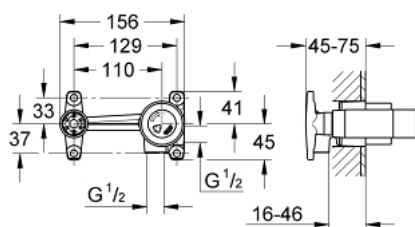

33 769 000 **CORPS ENCASTRÉ POUR MITIGEUR MONOCOMMANDE**

DESCRIPTION DU PRODUIT

- Couleur: chromé
- montage 2 trous
- montage mural
- livré sans set de finition
- GROHE SilkMove: cartouche en céramique 46 mm
- limiteur de débit ajustable
- profondeur d'encastrement 45 à 75 mm
- gabarit de montage

33 769 000 **CORPS ENCASTRÉ POUR MITIGEUR MONOCOMMANDE**

PIÈCES DE RECHANGE, avril 2005 – maintenant

1: Cartouche (Numéro de commande 46048000)