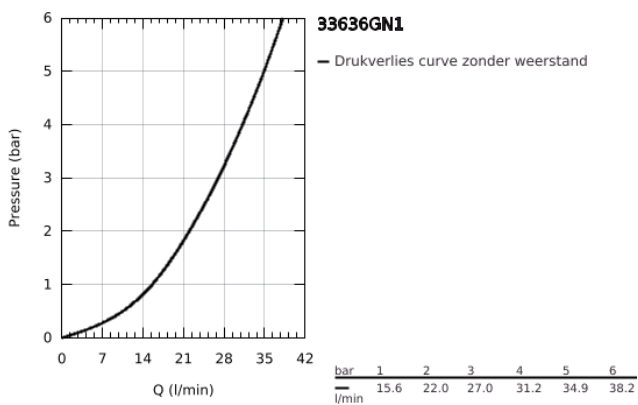

33 636 GN1 ESSENCE EÉNGREEPSMENGKRAAN VOOR DOUCHE

PRODUCTOMSCHRIJVING

- Kleur: brushed cool sunrise
- wandmontage
- metalen hendel
- GROHE SilkMove 35 mm cartouche met keramische schijven
- met temperatuurbegrenzer
- GROHE LongLife finish
- douche-aansluiting 1/2"
- geïntegreerde terugslagklep
- S-koppelingen