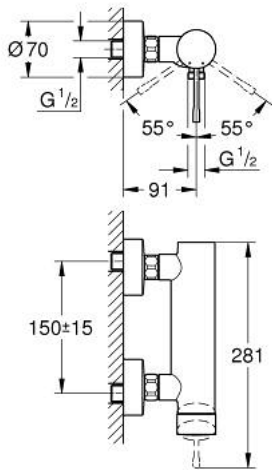

33 636 GN1 ESSENCE MITIGEUR MONOCOMMANDE 1/2" DOUCHE

DESCRIPTION DU PRODUIT

- Couleur: brushed cool sunrise
- montage mural
- levier en métal
- GROHE SilkMove: cartouche en céramique 35 mm
- avec limiteur de température
- Finition GROHE LongLife
- départ douche 1/2"
- clapet anti-retour intégré
- raccords S

33 636 GN1 ESSENCE MITIGEUR MONOCOMMANDE 1/2" DOUCHE

PIÈCES DE RECHANGE, novembre 2016 – maintenant

- 1: Levier (Numéro de commande 46916GN0)
- 2: Accordement à vis (Numéro de commande 46460000)
- 3: Cartouche (Numéro de commande 46374000)
- 4: Ecrou chromé avec partie filetée (Numéro de commande 45044000)
- 5: raccord excentré (Numéro de commande 12662GN0)
- 6: Clapet anti-retour (Numéro de commande 47886000)
- 7: Rallonge 3/4" 20 mm (Numéro de commande 0713000M)*
- 8: Clé spéciale, 30 mm et 34 mm (Numéro de commande 19377000)*