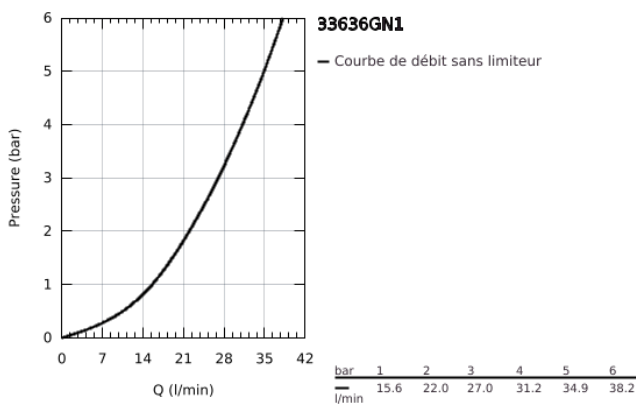

33 636 GN1 ESSENCE MITIGEUR MONOCOMMANDE 1/2" DOUCHE

DESCRIPTION DU PRODUIT

- Couleur: brushed cool sunrise
- montage mural
- levier en métal
- GROHE SilkMove: cartouche en céramique 35 mm
- avec limiteur de température
- Finition GROHE LongLife
- départ douche 1/2"
- clapet anti-retour intégré
- raccords S

33 636 GN1 ESSENCE MITIGEUR MONOCOMMANDE 1/2" DOUCHE

PIÈCES DE RECHANGE, novembre 2016 – maintenant

- 1: Levier (Numéro de commande 46916GN0)
- 2: Accordement à vis (Numéro de commande 46460000)
- 3: Cartouche (Numéro de commande 46374000)
- 4: Ecrou chromé avec partie filetée (Numéro de commande 45044000)
- 5: raccord excentré (Numéro de commande 12662GN0)
- 6: Clapet anti-retour (Numéro de commande 47886000)
- 7: Rallonge 3/4" 20 mm (Numéro de commande 0713000M)*
- 8: Clé spéciale, 30 mm et 34 mm (Numéro de commande 19377000)*