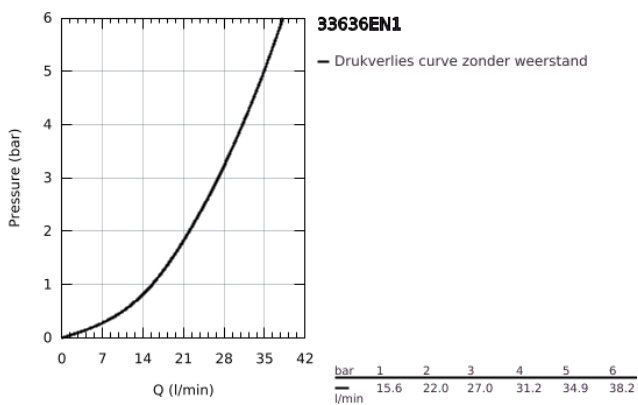

33 636 EN1 ESSENCE EÉNGREEPSMENGKRAAN VOOR DOUCHE

PRODUCTOMSCHRIJVING

- Kleur: brushed nickel
- wandmontage
- metalen hendel
- GROHE SilkMove 35 mm cartouche met keramische schijven
- met temperatuurbegrenzer
- GROHE LongLife finish
- douche-aansluiting 1/2"
- geïntegreerde terugslagklep
- S-koppelingen