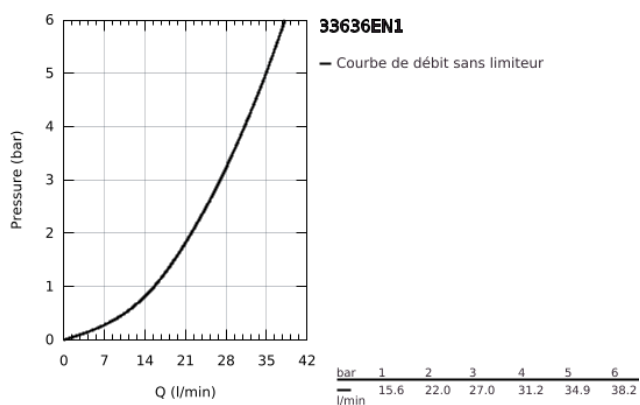

33 636 EN1 ESSENCE MITIGEUR MONOCOMMANDE 1/2" DOUCHE

DESCRIPTION DU PRODUIT

- Couleur: brushed nickel
- montage mural
- levier en métal
- GROHE SilkMove: cartouche en céramique 35 mm
- avec limiteur de température
- Finition GROHE LongLife
- départ douche 1/2"
- clapet anti-retour intégré
- raccords S

33 636 EN1 ESSENCE MITIGEUR MONOCOMMANDE 1/2" DOUCHE

PIÈCES DE RECHANGE, novembre 2016 – maintenant

- 1: Levier (Numéro de commande 46916EN0)
- 2: Accordement à vis (Numéro de commande 46460000)
- 3: Cartouche (Numéro de commande 46374000)
- 4: Ecrou chromé avec partie filetée (Numéro de commande 45044000)
- 5: Raccord S mural (Numéro de commande 12662EN0)
- 6: Clapet anti-retour (Numéro de commande 47886000)
- 7: Rallonge 3/4" 20 mm (Numéro de commande 0713000M)*
- 8: Clé spéciale, 30 mm et 34 mm (Numéro de commande 19377000)*