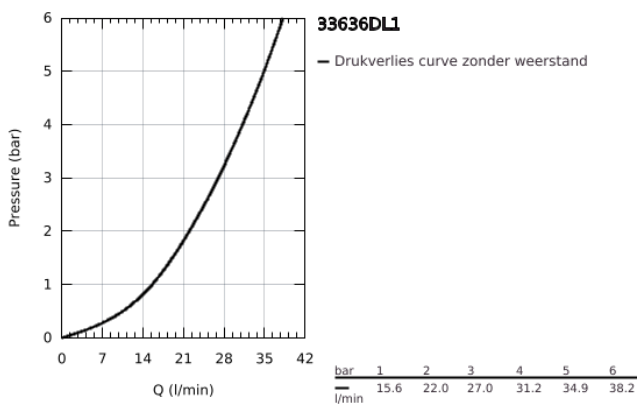

33 636 DL1 ESSENCE EÉNGREEPSMENGKRAAN VOOR DOUCHE

PRODUCTOMSCHRIJVING

- Kleur: brushed warm sunset
- wandmontage
- metalen hendel
- GROHE SilkMove 35 mm cartouche met keramische schijven
- met temperatuurbegrenzer
- GROHE LongLife finish
- douche-aansluiting 1/2"
- geïntegreerde terugslagklep
- S-koppelingen

33 636 DL1 ESSENCE EÉNGREEPSMENGKRAAN VOOR DOUCHE

RESERVEONDERDELEN , november 2016 – nu

- 1: Greep (Bestelnummer 46916DL0)
- 2: Schroefkoppeling (Bestelnummer 46460000)
- 3: Cartouche (Bestelnummer 46374000)
- 4: Aansluitkoppeling 1/2" (Bestelnummer 45044000)
- 5: S-aansluiting (Bestelnummer 12662DL0)
- 6: Terugslagklep (Bestelnummer 47886000)
- 7: Verlengstuk voor zichtbare bevestigingsmoeren (Bestelnummer 0713000M)