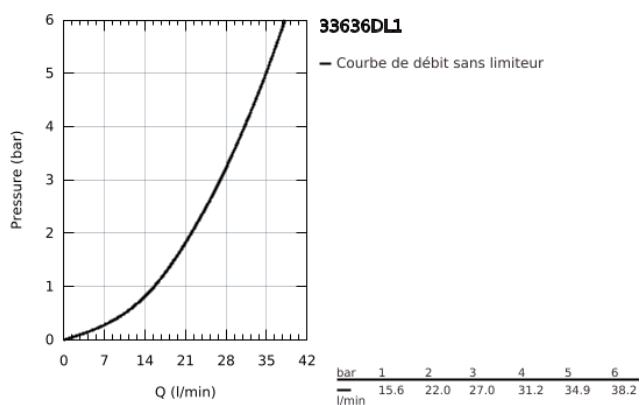

33 636 DL1 ESSENCE MITIGEUR MONOCOMMANDE 1/2" DOUCHE

DESCRIPTION DU PRODUIT

- Couleur: brushed warm sunset
- montage mural
- levier en métal
- GROHE SilkMove: cartouche en céramique 35 mm
- avec limiteur de température
- Finition GROHE LongLife
- départ douche 1/2"
- clapet anti-retour intégré
- raccords S

33 636 DL1 ESSENCE MITIGEUR MONOCOMMANDE 1/2" DOUCHE

PIÈCES DE RECHANGE, novembre 2016 – maintenant

- 1: Levier (Numéro de commande 46916DL0)
- 2: Accordement à vis (Numéro de commande 46460000)
- 3: Cartouche (Numéro de commande 46374000)
- 4: Ecrou chromé avec partie fileté (Numéro de commande 45044000)
- 5: raccord excentré (Numéro de commande 12662DL0)
- 6: Clapet anti-retour (Numéro de commande 47886000)
- 7: Rallonge 3/4" 20 mm (Numéro de commande 0713000M)*
- 8: Clé spéciale, 30 mm et 34 mm (Numéro de commande 19377000)*