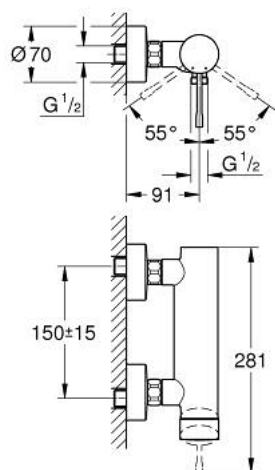

33 636 DL1 ESSENCE MITIGEUR MONOCOMMANDE 1/2" DOUCHE

DESCRIPTION DU PRODUIT

- Couleur: brushed warm sunset
- montage mural
- levier en métal
- GROHE SilkMove: cartouche en céramique 35 mm
- avec limiteur de température
- Finition GROHE LongLife
- départ douche 1/2"
- clapet anti-retour intégré
- raccords S

33 636 DL1 ESSENCE MITIGEUR MONOCOMMANDE 1/2" DOUCHE

PIÈCES DE RECHANGE, novembre 2016 – maintenant

- 1: Levier (Numéro de commande 46916DL0)
- 2: Accordement à vis (Numéro de commande 46460000)
- 3: Cartouche (Numéro de commande 46374000)
- 4: Ecrou chromé avec partie fileté (Numéro de commande 45044000)
- 5: raccord excentré (Numéro de commande 12662DL0)
- 6: Clapet anti-retour (Numéro de commande 47886000)
- 7: Rallonge 3/4" 20 mm (Numéro de commande 0713000M)*
- 8: Clé spéciale, 30 mm et 34 mm (Numéro de commande 19377000)*