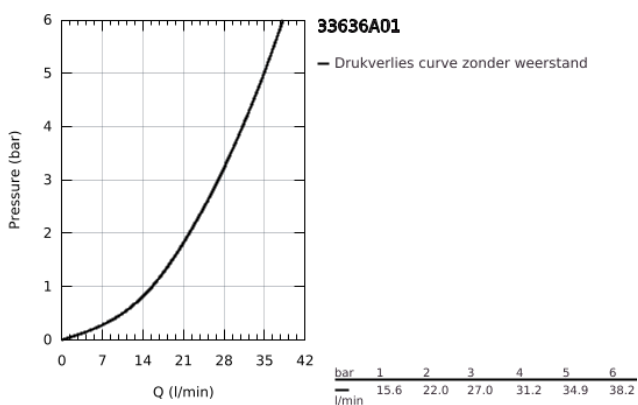

33 636 A01 ESSENCE EÉNGREEPSMENGKRAAN VOOR DOUCHE

PRODUCTOMSCHRIJVING

- Kleur: hard graphite
- wandmontage
- metalen hendel
- GROHE SilkMove 35 mm cartouche met keramische schijven
- met temperatuurbegrenzer
- GROHE LongLife finish
- douche-aansluiting 1/2"
- geïntegreerde terugslagklep
- S-koppelingen

33 636 A01 ESSENCE EÉNGREEPSMENGKRAAN VOOR DOUCHE

RESERVEONDERDELEN , november 2016 – nu

- 1: Greep (Bestelnummer 46916A00)
- 2: Schroefkoppeling (Bestelnummer 46460000)
- 3: Cartouche (Bestelnummer 46374000)
- 4: Aansluitkoppeling 1/2" (Bestelnummer 45044000)
- 5: S-aansluiting (Bestelnummer 12662A00)
- 6: Terugslagklep (Bestelnummer 47886000)
- 7: Verlengstuk voor zichtbare bevestigingsmoeren (Bestelnummer 0713000M)