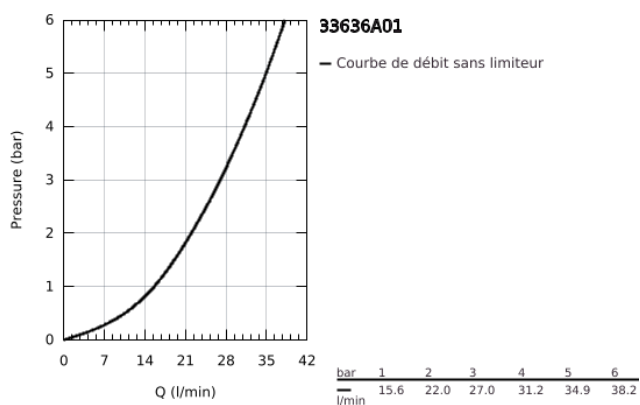

33 636 A01 ESSENCE MITIGEUR MONOCOMMANDE 1/2" DOUCHE

DESCRIPTION DU PRODUIT

- Couleur: hard graphite
- montage mural
- levier en métal
- GROHE SilkMove: cartouche en céramique 35 mm
- avec limiteur de température
- Finition GROHE LongLife
- départ douche 1/2"
- clapet anti-retour intégré
- raccords S

33 636 A01 ESSENCE MITIGEUR MONOCOMMANDE 1/2" DOUCHE

PIÈCES DE RECHANGE, novembre 2016 – maintenant

- 1: Levier (Numéro de commande 46916A00)
- 2: Accordement à vis (Numéro de commande 46460000)
- 3: Cartouche (Numéro de commande 46374000)
- 4: Ecrou chromé avec partie fileté (Numéro de commande 45044000)
- 5: raccord excentré (Numéro de commande 12662A00)
- 6: Clapet anti-retour (Numéro de commande 47886000)
- 7: Rallonge 3/4" 20 mm (Numéro de commande 0713000M)*
- 8: Clé spéciale, 30 mm et 34 mm (Numéro de commande 19377000)*