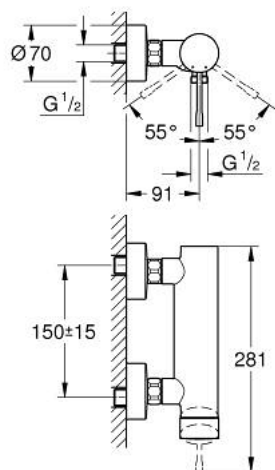

33 636 A01 ESSENCE MITIGEUR MONOCOMMANDE 1/2" DOUCHE

DESCRIPTION DU PRODUIT

- Couleur: hard graphite
- montage mural
- levier en métal
- GROHE SilkMove: cartouche en céramique 35 mm
- avec limiteur de température
- Finition GROHE LongLife
- départ douche 1/2"
- clapet anti-retour intégré
- raccords S

33 636 A01 ESSENCE MITIGEUR MONOCOMMANDE 1/2" DOUCHE

PIÈCES DE RECHANGE, novembre 2016 – maintenant

- 1: Levier (Numéro de commande 46916A00)
- 2: Accordement à vis (Numéro de commande 46460000)
- 3: Cartouche (Numéro de commande 46374000)
- 4: Ecrou chromé avec partie fileté (Numéro de commande 45044000)
- 5: raccord excentré (Numéro de commande 12662A00)
- 6: Clapet anti-retour (Numéro de commande 47886000)
- 7: Rallonge 3/4" 20 mm (Numéro de commande 0713000M)*
- 8: Clé spéciale, 30 mm et 34 mm (Numéro de commande 19377000)*