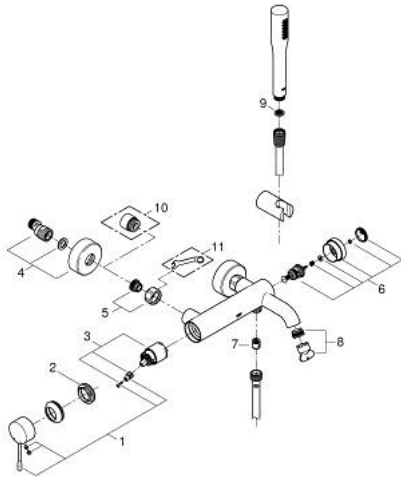

33 628 001 ESSENCE EÉNGREEPSMENGKRAAN VOOR BAD/DOUCHE 1/2"

PRODUCTOMSCHRIJVING

- Kleur: chroom
- wandmontage
- metalen hendel
- GROHE SilkMove 35 mm cartouche met keramische schijven
- met temperatuurbegrenzer
- GROHE LongLife finish
- automatische omstelling: bad/douche
- mousseur
- douche-aansluiting 1/2"
- geïntegreerde terugslagklep
- S-koppelingen
- terugstroombeveiliging
- met badset
- bestaande uit:
 - - handdouchehouder Tempesta Cosmopolitan 100 (27 594 000)
 - handdouche Euphoria Cosmopolitan Stick (27 367)
 - doucheslang Silverflex 1500 mm (28 364)

33 628 001 ESSENCE EÉNGREEPSMENGKRAAN VOOR BAD/DOUCHE 1/2"

RESERVEONDERDELEN , augustus 2013 – nu

- 1: Greep (Bestelnummer 46916000)
- 2: Schroefkoppeling (Bestelnummer 46460000)
- 3: Cartouche (Bestelnummer 46374000)
- 4: S-koppeling (Bestelnummer 12662000)
- 5: Aansluitkoppeling 1/2" (Bestelnummer 45044000)
- 6: Omstelling bad/douche (Bestelnummer 46920000)
- 7: Terugslagklep (Bestelnummer 08565000)
- 8: Mousseur (Bestelnummer 13926000)
- 9: Zeef (Bestelnummer 0700200M)
- 10: Verlengstuk voor zichtbare bevestigingsmoeren (Bestelnummer 0713000 M)*
- 11: Moersleutel, plat 30 mm voor opbouwkraanwerk, 34 mm voor thermostatische elementen (Bestelnummer 19377000)*