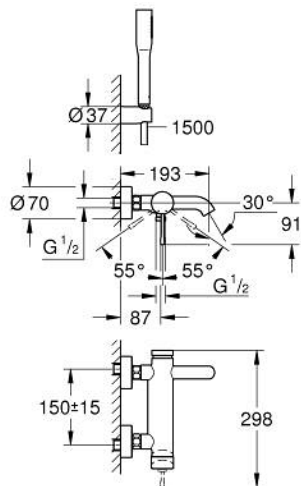

33 628 001 ESSENCE EÉNGREEPSMENGKRAAN VOOR BAD/DOUCHE 1/2"

PRODUCTOMSCHRIJVING

- Kleur: chroom
- wandmontage
- metalen hendel
- GROHE SilkMove 35 mm cartouche met keramische schijven
- met temperatuurbegrenzer
- GROHE LongLife finish
- automatische omstelling: bad/douche
- mousseur
- douche-aansluiting 1/2"
- geïntegreerde terugslagklep
- S-koppelingen
- terugstroombeveiliging
- met badset
- bestaande uit:
 - - handdouchehouder Tempesta Cosmopolitan 100 (27 594 000)
 - handdouche Euphoria Cosmopolitan Stick (27 367)
 - doucheslang Silverflex 1500 mm (28 364)

33 628 001 ESSENCE EÉNGREEPSMENGKRAAN VOOR BAD/DOUCHE 1/2"

RESERVEONDERDELEN , augustus 2013 – nu

- 1: Greep (Bestelnummer 46916000)
- 2: Schroefkoppeling (Bestelnummer 46460000)
- 3: Cartouche (Bestelnummer 46374000)
- 4: S-koppeling (Bestelnummer 12662000)
- 5: Aansluitkoppeling 1/2" (Bestelnummer 45044000)
- 6: Omstelling bad/douche (Bestelnummer 46920000)
- 7: Terugslagklep (Bestelnummer 08565000)
- 8: Mousseur (Bestelnummer 13926000)
- 9: Zeef (Bestelnummer 0700200M)
- 10: Verlengstuk voor zichtbare bevestigingsmoeren (Bestelnummer 0713000 M)*
- 11: Moersleutel, plat 30 mm voor opbouwkraanwerk, 34 mm voor thermostatische elementen (Bestelnummer 19377000)*