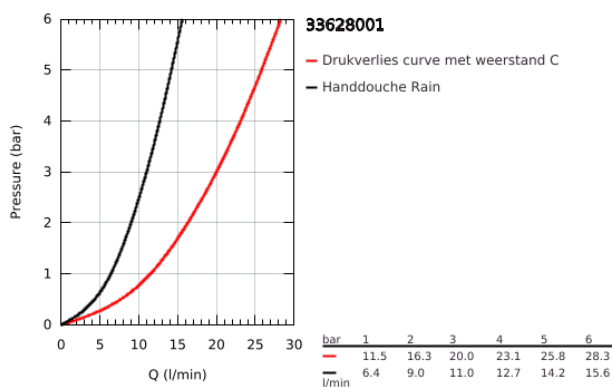

33 628 001 ESSENCE EÉNGREEPSMENGKRAAN VOOR BAD/DOUCHE 1/2"

PRODUCTOMSCHRIJVING

- Kleur: chroom
- wandmontage
- metalen hendel
- GROHE SilkMove 35 mm cartouche met keramische schijven
- met temperatuurbegrenzer
- GROHE LongLife finish
- automatische omstelling: bad/douche
- mousseur
- douche-aansluiting 1/2"
- geïntegreerde terugslagklep
- S-koppelingen
- terugstroombeveiliging
- met badset
- bestaande uit:
 - - handdouchehouder Tempesta Cosmopolitan 100 (27 594 000)
 - handdouche Euphoria Cosmopolitan Stick (27 367)
 - doucheslang Silverflex 1500 mm (28 364)