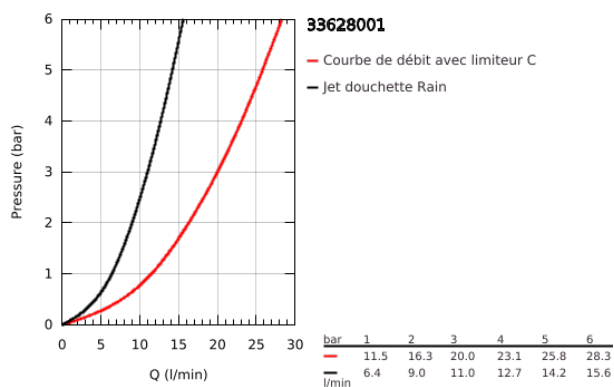

33 628 001 ESSENCE MITIGEUR MONOCOMMANDE 1/2" BAIN/DOUCHE

DESCRIPTION DU PRODUIT

- Couleur: chromé
- montage mural
- levier en métal
- GROHE SilkMove: cartouche en céramique 35 mm
- avec limiteur de température
- finition GROHE LongLife
- inverseur automatique bain/douche
- mousseur
- départ douche 1/2"
- clapet anti-retour intégré
- raccords S
- protection anti-retour
- set de douche
- constitué de :
 - - support mural Tempesta 100 Cosmopolitan (27 594 000)
 - douchette Euphoria Cosmopolitan Stick (27 367)
 - flexible de douche Silverflex 1500 mm (28 364)