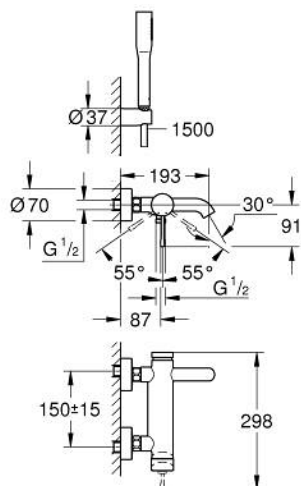

33 628 001 ESSENCE MITIGEUR MONOCOMMANDE 1/2" BAIN/DOUCHE

DESCRIPTION DU PRODUIT

- Couleur: chromé
- montage mural
- levier en métal
- GROHE SilkMove: cartouche en céramique 35 mm
- avec limiteur de température
- finition GROHE LongLife
- inverseur automatique bain/douche
- mousseur
- départ douche 1/2"
- clapet anti-retour intégré
- raccords S
- protection anti-retour
- set de douche
- constitué de :
 - - support mural Tempesta 100 Cosmopolitan (27 594 000)
 - douchette Euphoria Cosmopolitan Stick (27 367)
 - flexible de douche Silverflex 1500 mm (28 364)

33 628 001 ESSENCE MITIGEUR MONOCOMMANDE 1/2" BAIN/DOUCHE

PIÈCES DE RECHANGE, août 2013 – maintenant

- 1: Levier (Numéro de commande 46916000)
- 2: Accordement à vis (Numéro de commande 46460000)
- 3: Cartouche (Numéro de commande 46374000)
- 4: Raccord S mural (Numéro de commande 12662000)
- 5: Erou chromé avec partie fileté (Numéro de commande 45044000)
- 6: Mécanisme d'inverseur (Numéro de commande 46920000)
- 7: Clapet anti-retour (Numéro de commande 08565000)
- 8: Mousseur (Numéro de commande 13926000)
- 9: Filtre (Numéro de commande 0700200M)
- 10: Rallonge 3/4" 20 mm (Numéro de commande 0713000M)*
- 11: Clé spéciale, 30 mm et 34 mm (Numéro de commande 19377000)*