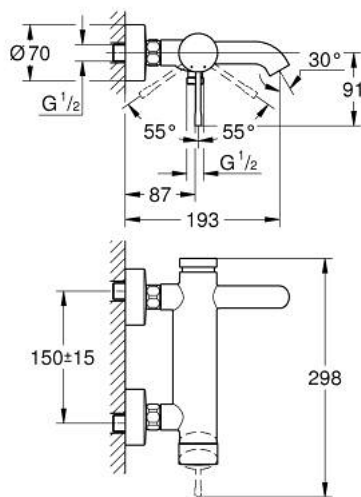

## 33 624 GL1 ESSENCE EÉNGREEPSMENGKRAAN VOOR BAD/DOUCHE 1/2"

### PRODUCTOMSCHRIJVING

- Kleur: cool sunrise
- wandmontage
- metalen hendel
- GROHE SilkMove 35 mm cartouche met keramische schijven
- met temperatuurbegrenzer
- GROHE LongLife finish
- automatische omstelling: bad/douche
- mousseur
- douche-aansluiting 1/2"
- geïntegreerde terugslagklep
- S-koppelingen