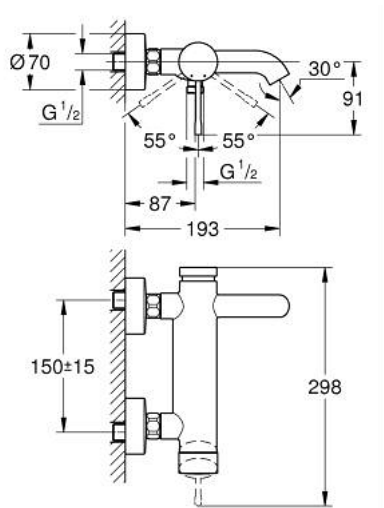

33 624 GL1 ESSENCE MITIGEUR MONOCOMMANDE 1/2" BAIN/DOUCHE

DESCRIPTION DU PRODUIT

- Couleur: cool sunrise
- montage mural
- levier en métal
- GROHE SilkMove: cartouche en céramique 35 mm
- avec limiteur de température
- Finition GROHE LongLife
- inverseur automatique bain/douche
- mousseur
- départ douche 1/2"
- clapet anti-retour intégré
- raccords S