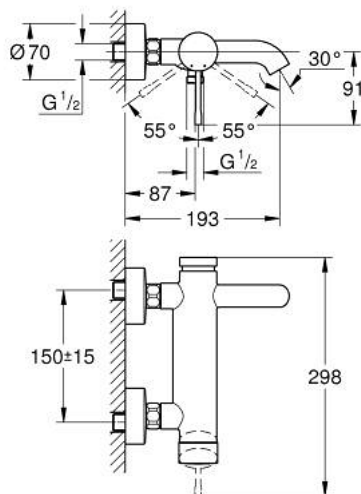

33 624 EN1 ESSENCE EÉNGREEPSMENGKRAAN VOOR BAD/DOUCHE 1/2"

PRODUCTOMSCHRIJVING

- Kleur: brushed nickel
- wandmontage
- metalen hendel
- GROHE SilkMove 35 mm cartouche met keramische schijven
- met temperatuurbegrenzer
- GROHE LongLife finish
- automatische omstelling: bad/douche
- mousseur
- douche-aansluiting 1/2"
- geïntegreerde terugslagklep
- S-koppelingen