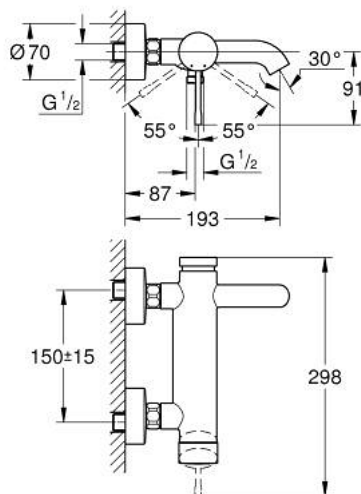

33 624 EN1 ESSENCE MITIGEUR MONOCOMMANDE 1/2" BAIN/DOUCHE

DESCRIPTION DU PRODUIT

- Couleur: brushed nickel
- montage mural
- levier en métal
- GROHE SilkMove: cartouche en céramique 35 mm
- avec limiteur de température
- Finition GROHE LongLife
- inverseur automatique bain/douche
- mousseur
- départ douche 1/2"
- clapet anti-retour intégré
- raccords S