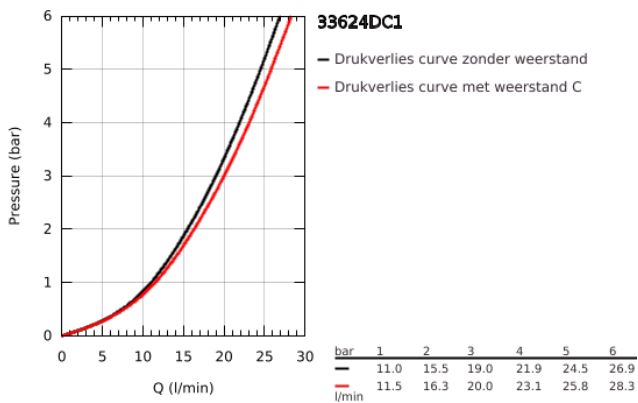

33 624 DC1 ESSENCE EÉNGREEPSMENGKRAAN VOOR BAD/DOUCHE 1/2"

PRODUCTOMSCHRIJVING

- Kleur: supersteel
- wandmontage
- metalen hendel
- GROHE SilkMove 35 mm cartouche met keramische schijven
- met temperatuurbegrenzer
- GROHE LongLife finish
- automatische omstelling: bad/douche
- mousseur
- douche-aansluiting 1/2"
- geïntegreerde terugslagklep
- S-koppelingen