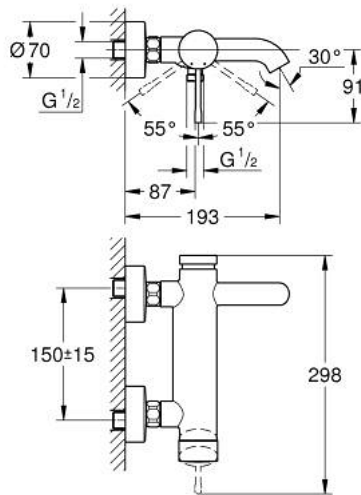

33 624 DC1 ESSENCE EÉNGREEPSMENGKRAAN VOOR BAD/DOUCHE 1/2"

PRODUCTOMSCHRIJVING

- Kleur: supersteel
- wandmontage
- metalen hendel
- GROHE SilkMove 35 mm cartouche met keramische schijven
- met temperatuurbegrenzer
- GROHE LongLife finish
- automatische omstelling: bad/douche
- mousseur
- douche-aansluiting 1/2"
- geïntegreerde terugslagklep
- S-koppelingen

33 624 DC1 ESSENCE EÉNGREEPSMENGKRAAN VOOR BAD/DOUCHE 1/2"

RESERVEONDERDELEN , januari 2016 – nu

- 1: Greep (Bestelnummer 46916DC0)
 - 2: Schroefkoppeling (Bestelnummer 46460000)
 - 3: Cartouche (Bestelnummer 46374000)
 - 4: S-koppeling (Bestelnummer 12662DC0)
 - 5: Aansluitkoppeling 1/2" (Bestelnummer 45044DC0)
 - 6: Omstelling bad/douche (Bestelnummer 46920DC0)
 - 7: Terugslagklep (Bestelnummer 08565000)
 - 8: Mousseur (Bestelnummer 13926000)
 - 9: Verlengstuk voor zichtbare bevestigingsmoeren (Bestelnummer 0713000M)
 - *
 - 10: Moersleutel, plat 30 mm voor opbouwkraanwerk, 34 mm voor thermostatische elementen (Bestelnummer 19377000)*
- * Optionele accessoires