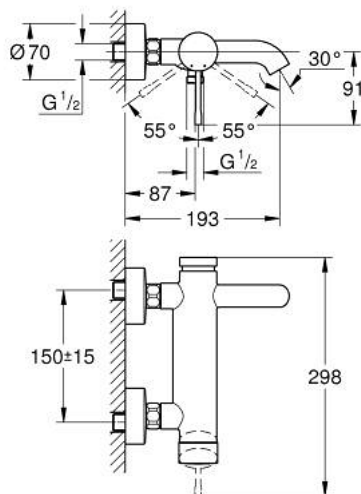

33 624 DC1 ESSENCE MITIGEUR MONOCOMMANDE 1/2" BAIN/DOUCHE

DESCRIPTION DU PRODUIT

- Couleur: supersteel
- montage mural
- levier en métal
- GROHE SilkMove: cartouche en céramique 35 mm
- avec limiteur de température
- Finition GROHE LongLife
- inverseur automatique bain/douche
- mousseur
- départ douche 1/2"
- clapet anti-retour intégré
- raccords S

33 624 DC1 ESSENCE MITIGEUR MONOCOMMANDE 1/2" BAIN/DOUCHE

PIÈCES DE RECHANGE, janvier 2016 – maintenant

- 1: Levier (Numéro de commande 46916DC0)
- 2: Accordement à vis (Numéro de commande 46460000)
- 3: Cartouche (Numéro de commande 46374000)
- 4: Raccord S mural (Numéro de commande 12662DC0)
- 5: Erou chromé avec partie fileté (Numéro de commande 45044DC0)
- 6: Mécanisme d'inverseur (Numéro de commande 46920DC0)
- 7: Clapet anti-retour (Numéro de commande 08565000)
- 8: Mousseur (Numéro de commande 13926000)
- 9: Rallonge 3/4" 20 mm (Numéro de commande 0713000M)*
- 10: Clé spéciale, 30 mm et 34 mm (Numéro de commande 19377000)*