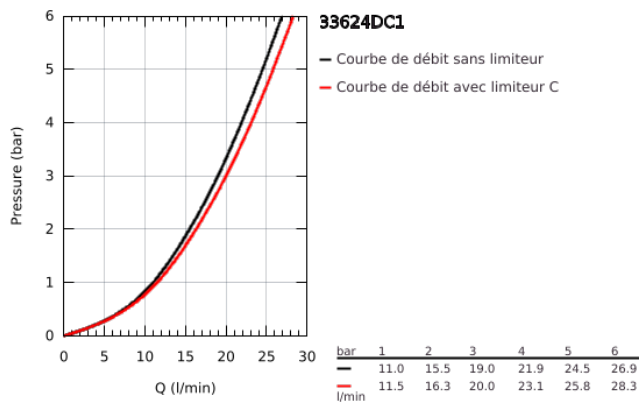

33 624 DC1 ESSENCE MITIGEUR MONOCOMMANDE 1/2" BAIN/DOUCHE

DESCRIPTION DU PRODUIT

- Couleur: supersteel
- montage mural
- levier en métal
- GROHE SilkMove: cartouche en céramique 35 mm
- avec limiteur de température
- Finition GROHE LongLife
- inverseur automatique bain/douche
- mousseur
- départ douche 1/2"
- clapet anti-retour intégré
- raccords S

33 624 DC1 ESSENCE MITIGEUR MONOCOMMANDE 1/2" BAIN/DOUCHE

PIÈCES DE RECHANGE, janvier 2016 – maintenant

- 1: Levier (Numéro de commande 46916DC0)
- 2: Accordement à vis (Numéro de commande 46460000)
- 3: Cartouche (Numéro de commande 46374000)
- 4: Raccord S mural (Numéro de commande 12662DC0)
- 5: Erou chromé avec partie fileté (Numéro de commande 45044DC0)
- 6: Mécanisme d'inverseur (Numéro de commande 46920DC0)
- 7: Clapet anti-retour (Numéro de commande 08565000)
- 8: Mousseur (Numéro de commande 13926000)
- 9: Rallonge 3/4" 20 mm (Numéro de commande 0713000M)*
- 10: Clé spéciale, 30 mm et 34 mm (Numéro de commande 19377000)*