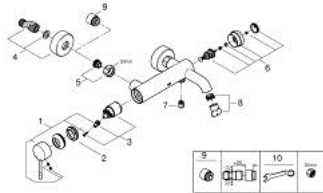

33 624 AL1 ESSENCE EÉNGREEPSMENGKRAAN VOOR BAD/DOUCHE 1/2"

RESERVEONDERDELEN , augustus 2013 – nu

1. 1: Greep (Bestelnummer 46916AL0)
   - 2: Schroefkoppeling (Bestelnummer 46460000)
   - 3: Cartouche (Bestelnummer 46374000)
   - 4: S-koppeling (Bestelnummer 12662AL0)
   - 5: Aansluitkoppeling 1/2" (Bestelnummer 45044AL0)
   - 6: Omstelling bad/douche (Bestelnummer 46920AL0)
   - 7: Terugslagklep (Bestelnummer 08565000)
   - 8: Mousseur (Bestelnummer 13926000)
   - 9: Verlengstuk voor zichtbare bevestigingsmoeren (Bestelnummer 0713000M)
   - *
   - 10: Moersleutel, plat 30 mm voor opbouwkraanwerk, 34 mm voor thermostatische elementen (Bestelnummer 19377000)*
2. Optionele accessoires