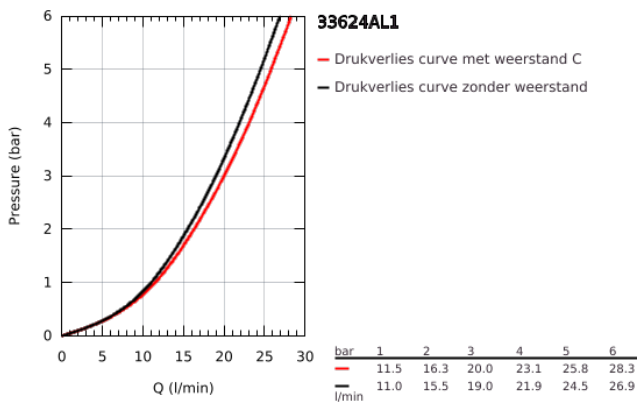

## 33 624 AL1 ESSENCE EÉNGREEPSMENGKRAAN VOOR BAD/DOUCHE 1/2"

### PRODUCTOMSCHRIJVING

- Kleur: brushed hard graphite
- wandmontage
- metalen hendel
- GROHE SilkMove 35 mm cartouche met keramische schijven
- met temperatuurbegrenzer
- GROHE LongLife finish
- automatische omstelling: bad/douche
- mousseur
- douche-aansluiting 1/2"
- geïntegreerde terugslagklep
- S-koppelingen