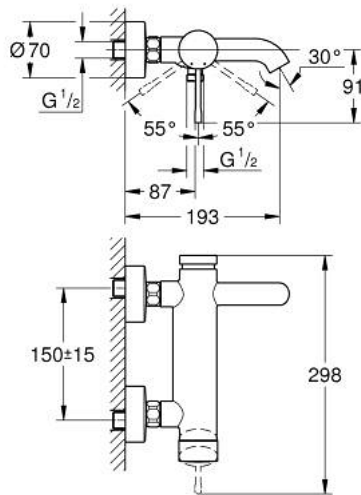

## 33 624 AL1 ESSENCE EÉNGREEPSMENGKRAAN VOOR BAD/DOUCHE 1/2"

### PRODUCTOMSCHRIJVING

- Kleur: brushed hard graphite
- wandmontage
- metalen hendel
- GROHE SilkMove 35 mm cartouche met keramische schijven
- met temperatuurbegrenzer
- GROHE LongLife finish
- automatische omstelling: bad/douche
- mousseur
- douche-aansluiting 1/2"
- geïntegreerde terugslagklep
- S-koppelingen

### RESERVEONDERDELEN , augustus 2013 – nu

- 1: Greep (Bestelnummer 46916AL0)
  - 2: Schroefkoppeling (Bestelnummer 46460000)
  - 3: Cartouche (Bestelnummer 46374000)
  - 4: S-koppeling (Bestelnummer 12662AL0)
  - 5: Aansluitkoppeling 1/2" (Bestelnummer 45044AL0)
  - 6: Omstelling bad/douche (Bestelnummer 46920AL0)
  - 7: Terugslagklep (Bestelnummer 08565000)
  - 8: Mousseur (Bestelnummer 13926000)
  - 9: Verlengstuk voor zichtbare bevestigingsmoeren (Bestelnummer 0713000M)
  - \*
  - 10: Moersleutel, plat 30 mm voor opbouwkraanwerk, 34 mm voor thermostatische elementen (Bestelnummer 19377000)\*
- \* Optionele accessoires