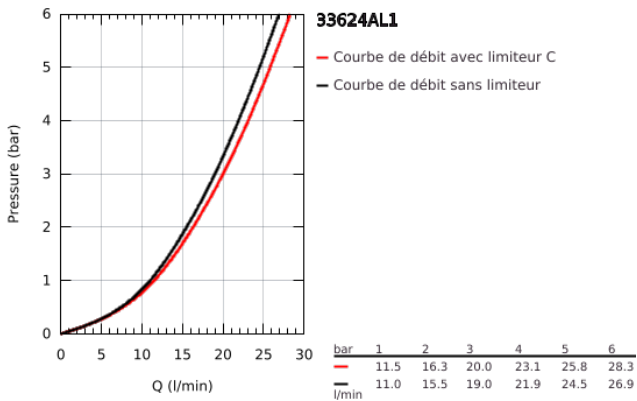

33 624 AL1 ESSENCE MITIGEUR MONOCOMMANDE 1/2" BAIN/DOUCHE

DESCRIPTION DU PRODUIT

- Couleur: brushed hard graphite
- montage mural
- levier en métal
- GROHE SilkMove: cartouche en céramique 35 mm
- avec limiteur de température
- Finition GROHE LongLife
- inverseur automatique bain/douche
- mousseur
- départ douche 1/2"
- clapet anti-retour intégré
- raccords S