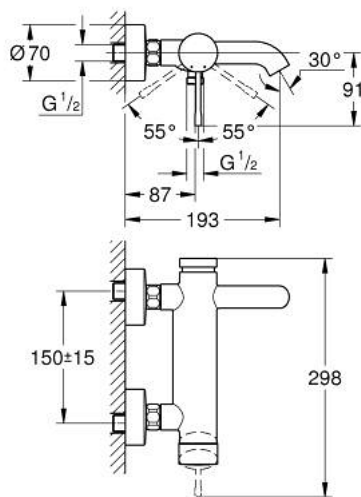

### 33 624 A01 ESSENCE MITIGEUR MONOCOMMANDE 1/2" BAIN/DOUCHE

#### DESCRIPTION DU PRODUIT

- Couleur: hard graphite
- montage mural
- levier en métal
- GROHE SilkMove: cartouche en céramique 35 mm
- avec limiteur de température
- Finition GROHE LongLife
- inverseur automatique bain/douche
- mousseur
- départ douche 1/2"
- clapet anti-retour intégré
- raccords S