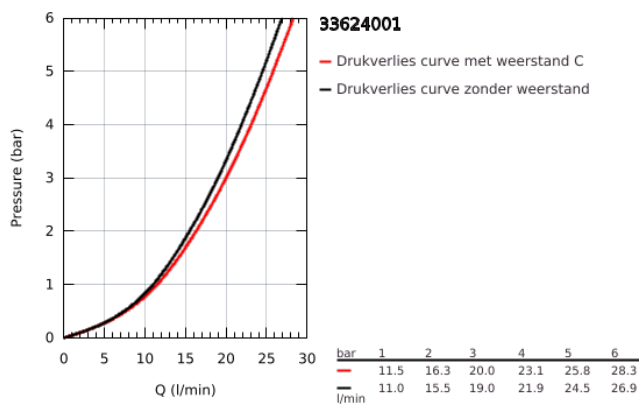

33 624 001 ESSENCE EÉNGREEPSMENGKRAAN VOOR BAD/DOUCHE 1/2"

PRODUCTOMSCHRIJVING

- Kleur: chroom
- wandmontage
- metalen hendel
- GROHE SilkMove 35 mm cartouche met keramische schijven
- met temperatuurbegrenzer
- GROHE LongLife finish
- automatische omstelling: bad/douche
- mousseur
- douche-aansluiting 1/2"
- geïntegreerde terugslagklep
- S-koppelingen