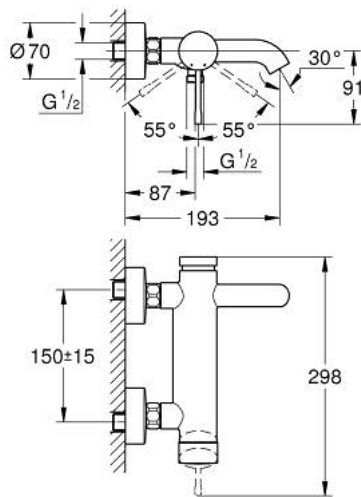

33 624 001 ESSENCE EÉNGREEPSMENGKRAAN VOOR BAD/DOUCHE 1/2"

PRODUCTOMSCHRIJVING

- Kleur: chroom
- wandmontage
- metalen hendel
- GROHE SilkMove 35 mm cartouche met keramische schijven
- met temperatuurbegrenzer
- GROHE LongLife finish
- automatische omstelling: bad/douche
- mousseur
- douche-aansluiting 1/2"
- geïntegreerde terugslagklep
- S-koppelingen

33 624 001 ESSENCE ÉÉNGREEPSMENGKRAAN VOOR BAD/DOUCHE 1/2"

RESERVEONDERDELEN , augustus 2013 – nu

- 1: Greep (Bestelnummer 46916000)
 - 2: Schroefkoppeling (Bestelnummer 46460000)
 - 3: Cartouche (Bestelnummer 46374000)
 - 4: S-koppeling (Bestelnummer 12662000)
 - 5: Aansluitkoppeling 1/2" (Bestelnummer 45044000)
 - 6: Omstelling bad/douche (Bestelnummer 46920000)
 - 7: Terugslagklep (Bestelnummer 08565000)
 - 8: Mousseur (Bestelnummer 13926000)
 - 9: Verlengstuk voor zichtbare bevestigingsmoeren (Bestelnummer 0713000M)
 - *
 - 10: Moersleutel, plat 30 mm voor opbouwkraanwerk, 34 mm voor thermostatische elementen (Bestelnummer 19377000)*
- * Optionele accessoires