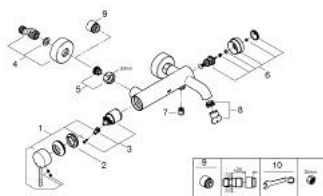

33 624 001 ESSENCE MITIGEUR MONOCOMMANDE 1/2" BAIN/DOUCHE

DESCRIPTION DU PRODUIT

- Couleur: chromé
- montage mural
- levier en métal
- GROHE SilkMove: cartouche en céramique 35 mm
- avec limiteur de température
- finition GROHE LongLife
- inverseur automatique bain/douche
- mousseur
- départ douche 1/2"
- clapet anti-retour intégré
- raccords S

33 624 001 ESSENCE MITIGEUR MONOCOMMANDE 1/2" BAIN/DOUCHE

PIÈCES DE RECHANGE, août 2013 – maintenant

- 1: Levier (Numéro de commande 46916000)
- 2: Accordement à vis (Numéro de commande 46460000)
- 3: Cartouche (Numéro de commande 46374000)
- 4: Raccord S mural (Numéro de commande 12662000)
- 5: Erou chromé avec partie fileté (Numéro de commande 45044000)
- 6: Mécanisme d'inverseur (Numéro de commande 46920000)
- 7: Clapet anti-retour (Numéro de commande 08565000)
- 8: Mousseur (Numéro de commande 13926000)
- 9: Rallonge 3/4" 20 mm (Numéro de commande 0713000M)*
- 10: Clé spéciale, 30 mm et 34 mm (Numéro de commande 19377000)*