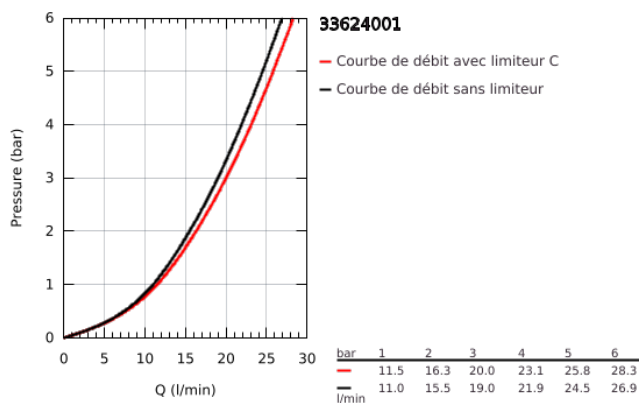

33 624 001 ESSENCE MITIGEUR MONOCOMMANDE 1/2" BAIN/DOUCHE

DESCRIPTION DU PRODUIT

- Couleur: chromé
- montage mural
- levier en métal
- GROHE SilkMove: cartouche en céramique 35 mm
- avec limiteur de température
- finition GROHE LongLife
- inverseur automatique bain/douche
- mousseur
- départ douche 1/2"
- clapet anti-retour intégré
- raccords S