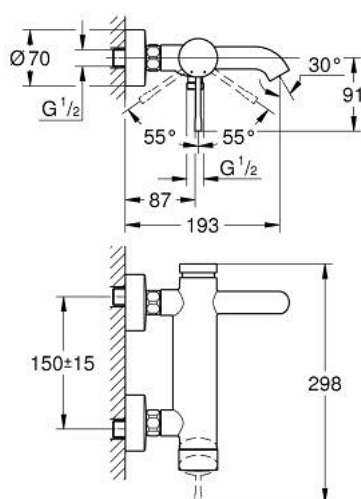

33 624 001 ESSENCE MITIGEUR MONOCOMMANDE 1/2" BAIN/DOUCHE

DESCRIPTION DU PRODUIT

- Couleur: chromé
- montage mural
- levier en métal
- GROHE SilkMove: cartouche en céramique 35 mm
- avec limiteur de température
- finition GROHE LongLife
- inverseur automatique bain/douche
- mousseur
- départ douche 1/2"
- clapet anti-retour intégré
- raccords S

33 624 001 ESSENCE MITIGEUR MONOCOMMANDE 1/2" BAIN/DOUCHE

PIÈCES DE RECHANGE, août 2013 – maintenant

- 1: Levier (Numéro de commande 46916000)
- 2: Accordement à vis (Numéro de commande 46460000)
- 3: Cartouche (Numéro de commande 46374000)
- 4: Raccord S mural (Numéro de commande 12662000)
- 5: Erou chromé avec partie fileté (Numéro de commande 45044000)
- 6: Mécanisme d'inverseur (Numéro de commande 46920000)
- 7: Clapet anti-retour (Numéro de commande 08565000)
- 8: Mousseur (Numéro de commande 13926000)
- 9: Rallonge 3/4" 20 mm (Numéro de commande 0713000M)*
- 10: Clé spéciale, 30 mm et 34 mm (Numéro de commande 19377000)*