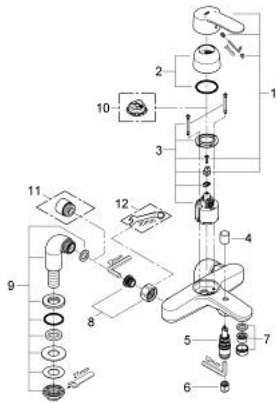

33 612 002 EUROSTYLE COSMOPOLITAN EÉNGREEPSMENGKRAAN VOOR BAD/DOUCHE 1/2"

PRODUCTOMSCHRIJVING

- Kleur: chroom
- voor badrandmontage
- metalen hendel
- GROHE SilkMove 46 mm cartouche met keramische schijven
- GROHE LongLife finish
- variabel instelbare debietbegrenzer
- instelbare minimale hoeveelheid ca. 2,5 l/min
- automatische omstelling: bad/douche
- douche-aansluiting 1/2" met geïntegreerde terugslagklep
- mousseur
- koppelingen voor staande montage (12060 / 47327)
- optionele drukafhankelijke aanslagbegrenzer (46 308 000)
- terugstroombeveiliging

33 612 002 EUROSTYLE COSMOPOLITAN EÉNGREEPSMENGKRAAN VOOR BAD/DOUCHE 1/2"

RESERVEONDERDELEN , maart 2010 – nu

1: Greep (Bestelnummer 46752000)

2: Afdekkap

(Bestelnummer 46427000)

3: Cartouche (Bestelnummer 46588000)

4: Omstelknop (Bestelnummer 48022000)

5: Omstelling bad/douche (Bestelnummer 65655000)

6: Terugslagklep (Bestelnummer 08565000)

7: Mousseur (Bestelnummer 13952000)

8: Aansluitkoppeling 1/2" (Bestelnummer 45044000)

9: Staande koppeling (Bestelnummer 14012000)

10: Temperatuurbegrenzer (Bestelnummer 08791000)*

11: Verlengstuk voor zichtbare bevestigingsmoeren (Bestelnummer 0713000 M)*

12: Moersleutel, plat 30 mm voor opbouwkraanwerk, 34 mm voor thermostatische elementen (Bestelnummer 19377000)*