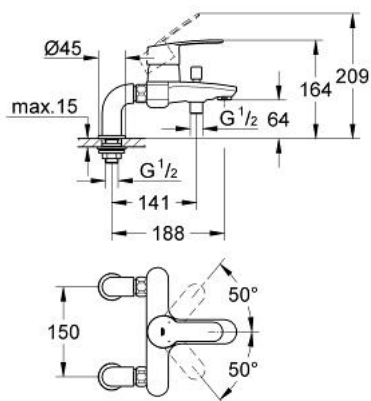

33 612 002 EUROSTYLE COSMOPOLITAN EÉNGREEPSMENGKRAAN VOOR BAD/DOUCHE 1/2"

PRODUCTOMSCHRIJVING

- Kleur: chroom
- voor badrandmontage
- metalen hendel
- GROHE SilkMove 46 mm cartouche met keramische schijven
- GROHE LongLife finish
- variabel instelbare debietbegrenzer
- instelbare minimale hoeveelheid ca. 2,5 l/min
- automatische omstelling: bad/douche
- douche-aansluiting 1/2" met geïntegreerde terugslagklep
- mousseur
- koppelingen voor staande montage (12060 / 47327)
- optionele drukafhankelijke aanslagbegrenzer (46 308 000)
- terugstroombeveiliging

33 612 002 EUROSTYLE COSMOPOLITAN EÉNGREEPSMENGKRAAN VOOR BAD/DOUCHE 1/2"

RESERVEONDERDELEN , maart 2010 – nu

1: Greep (Bestelnummer 46752000)

2: Afdekkap

(Bestelnummer 46427000)

3: Cartouche (Bestelnummer 46588000)

4: Omstelknop (Bestelnummer 48022000)

5: Omstelling bad/douche (Bestelnummer 65655000)

6: Terugslagklep (Bestelnummer 08565000)

7: Mousseur (Bestelnummer 13952000)

8: Aansluitkoppeling 1/2" (Bestelnummer 45044000)

9: Staande koppeling (Bestelnummer 14012000)

10: Temperatuurbegrenzer (Bestelnummer 08791000)*

11: Verlengstuk voor zichtbare bevestigingsmoeren (Bestelnummer 0713000 M)*

12: Moersleutel, plat 30 mm voor opbouwkraanwerk, 34 mm voor thermostatische elementen (Bestelnummer 19377000)*