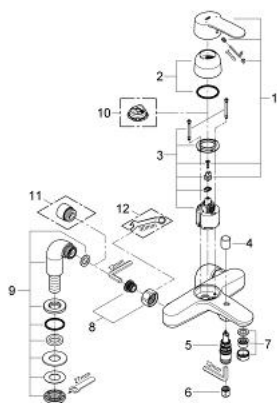

33 612 002 EUROSTYLE COSMOPOLITAN MITIGEUR MONOCOMMANDE 1/2" BAIN/DOUCHE

DESCRIPTION DU PRODUIT

- Couleur: chromé
- montage sur gorge
- levier en métal
- GROHE SilkMove: cartouche en céramique 46 mm
- finition GROHE LongLife
- limiteur de débit ajustable
- débit minimal réglable à 2,5 l/min
- inverseur automatique bain/douche
- clapet anti-retour intégré dans le départ de douche 1/2"
- mousseur
- Raccords colonnettes
- limiteur de course en option (46 308 000)
- protection anti-retour

33 612 002 EUROSTYLE COSMOPOLITAN MITIGEUR MONOCOMMANDE 1/2" BAIN/DOUCHE

PIÈCES DE RECHANGE, mars 2010 – maintenant

- 1: Levier (Numéro de commande 46752000)
- 2: Capuchon de recouvrement (Numéro de commande 46427000)
- 3: Cartouche (Numéro de commande 46588000)
- 4: Bouton d'inverseur (Numéro de commande 48022000)
- 5: Mécanisme d'inverseur (Numéro de commande 65655000)
- 6: Clapet anti-retour (Numéro de commande 08565000)
- 7: Mousseur (Numéro de commande 13952000)
- 8: Ecrou chromé avec partie filetée (Numéro de commande 45044000)
- 9: Raccords colonnettes (Numéro de commande 14012000)
- 10: Limiteur de température (Numéro de commande 08791000)*
- 11: Rallonge 3/4" 20 mm (Numéro de commande 0713000M)*
- 12: Clé spéciale, 30 mm et 34 mm (Numéro de commande 19377000)*