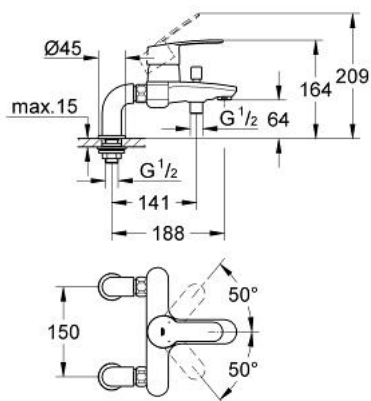

33 612 002 EUROSTYLE COSMOPOLITAN MITIGEUR MONOCOMMANDE 1/2" BAIN/DOUCHE

DESCRIPTION DU PRODUIT

- Couleur: chromé
- montage sur gorge
- levier en métal
- GROHE SilkMove: cartouche en céramique 46 mm
- finition GROHE LongLife
- limiteur de débit ajustable
- débit minimal réglable à 2,5 l/min
- inverseur automatique bain/douche
- clapet anti-retour intégré dans le départ de douche 1/2"
- mousseur
- Raccords colonnettes
- limiteur de course en option (46 308 000)
- protection anti-retour

33 612 002 EUROSTYLE COSMOPOLITAN MITIGEUR MONOCOMMANDE 1/2" BAIN/DOUCHE

PIÈCES DE RECHANGE, mars 2010 – maintenant

- 1: Levier (Numéro de commande 46752000)
- 2: Capuchon de recouvrement (Numéro de commande 46427000)
- 3: Cartouche (Numéro de commande 46588000)
- 4: Bouton d'inverseur (Numéro de commande 48022000)
- 5: Mécanisme d'inverseur (Numéro de commande 65655000)
- 6: Clapet anti-retour (Numéro de commande 08565000)
- 7: Mousseur (Numéro de commande 13952000)
- 8: Ecrou chromé avec partie filetée (Numéro de commande 45044000)
- 9: Raccords colonnettes (Numéro de commande 14012000)
- 10: Limiteur de température (Numéro de commande 08791000)*
- 11: Rallonge 3/4" 20 mm (Numéro de commande 0713000M)*
- 12: Clé spéciale, 30 mm et 34 mm (Numéro de commande 19377000)*