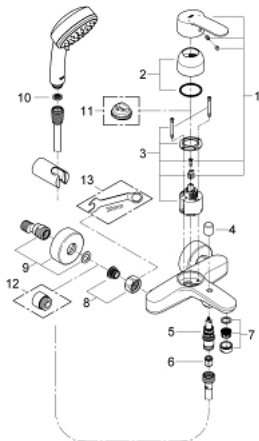

33 592 20A EUROSTYLE COSMOPOLITAN EÉNGREEPSMENGKRAAN VOOR BAD/DOUCHE 1/2"

PRODUCTOMSCHRIJVING

- Kleur: chroom
- wandmontage
- GROHE SilkMove 46 mm cartouche met keramische schijven
- GROHE LongLife finish
- variabel instelbare debietbegrenzer
- automatische omstelling: bad/douche
- mousseur
- S-koppelingen
- terugstroombeveiliging
- met badset
- Handdouche Tempesta Cosmopolitan 100, 2 straalsoorten (27 571)
- wanddouchehouder (27 056)
- doucheslang 1500 mm (28 151)

33 592 20A EUROSTYLE COSMOPOLITAN EÉNGREEPSMENGKRAAN VOOR BAD/DOUCHE 1/2"

RESERVEONDERDELEN , april 2017 – nu

1: Greep (Bestelnummer 46752000)

2: Afdekkap

(Bestelnummer 46427000)

3: Cartouche (Bestelnummer 46048000)

4: Omstelknop (Bestelnummer 64309000)

5: Omstelling bad/douche (Bestelnummer 65655000)

6: Terugslagklep (Bestelnummer 08565000)

7: Mousseur (Bestelnummer 13941000)

8: Aansluitkoppeling 1/2" (Bestelnummer 45044000)

9: S-koppeling (Bestelnummer 12662000)

10: Zeef (Bestelnummer 0700200M)

11: Temperatuurbegrenzer (Bestelnummer 46308000)*

12: Verlengstuk voor zichtbare bevestigingsmoeren (Bestelnummer 0713000 M)*

13: Moersleutel, plat 30 mm voor opbouwkraanwerk, 34 mm voor thermostatische elementen (Bestelnummer 19377000)*