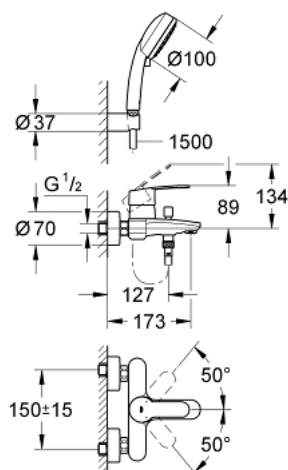

33 592 20A EUROSTYLE COSMOPOLITAN EÉNGREEPSMENGKRAAN VOOR BAD/DOUCHE 1/2"

PRODUCTOMSCHRIJVING

- Kleur: chroom
- wandmontage
- GROHE SilkMove 46 mm cartouche met keramische schijven
- GROHE LongLife finish
- variabel instelbare debietbegrenzer
- automatische omstelling: bad/douche
- mousseur
- S-koppelingen
- terugstroombeveiliging
- met badset
- Handdouche Tempesta Cosmopolitan 100, 2 straalsoorten (27 571)
- wanddouchehouder (27 056)
- doucheslang 1500 mm (28 151)

33 592 20A EUROSTYLE COSMOPOLITAN EÉNGREEPSMENGKRAAN VOOR BAD/DOUCHE 1/2"

RESERVEONDERDELEN , april 2017 – nu

1: Greep (Bestelnummer 46752000)

2: Afdekkap

(Bestelnummer 46427000)

3: Cartouche (Bestelnummer 46048000)

4: Omstelknop (Bestelnummer 64309000)

5: Omstelling bad/douche (Bestelnummer 65655000)

6: Terugslagklep (Bestelnummer 08565000)

7: Mousseur (Bestelnummer 13941000)

8: Aansluitkoppeling 1/2" (Bestelnummer 45044000)

9: S-koppeling (Bestelnummer 12662000)

10: Zeef (Bestelnummer 0700200M)

11: Temperatuurbegrenzer (Bestelnummer 46308000)*

12: Verlengstuk voor zichtbare bevestigingsmoeren (Bestelnummer 0713000 M)*

13: Moersleutel, plat 30 mm voor opbouwkraanwerk, 34 mm voor thermostatische elementen (Bestelnummer 19377000)*