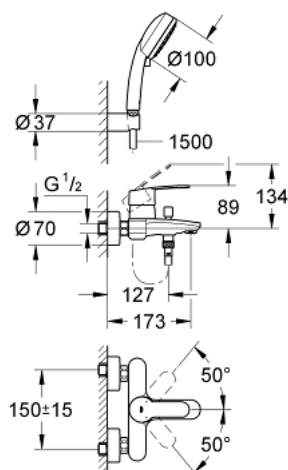

## 33 592 20A EUROSTYLE COSMOPOLITAN MITIGEUR MONOCOMMANDE 1/2" BAIN/DOUCHE

### DESCRIPTION DU PRODUIT

- Couleur: chromé
- montage mural
- GROHE SilkMove: cartouche en céramique 46 mm
- finition GROHE LongLife
- limiteur de débit ajustable
- inverseur automatique bain/douche
- mousseur
- raccords S
- protection anti-retour
- set de douche
- Douche à main Tempesta Cosmopolitan 100, 2 jets (27 571)
- support mural (27 056)
- - flexible de douche 1500 mm (28 151)

### PIÈCES DE RECHANGE, avril 2017 – maintenant

- 1: Levier (Numéro de commande 46752000)
- 2: Capuchon de recouvrement (Numéro de commande 46427000)
- 3: Cartouche (Numéro de commande 46048000)
- 4: Bouton d'inverseur (Numéro de commande 64309000)
- 5: Mécanisme d'inverseur (Numéro de commande 65655000)
- 6: Clapet anti-retour (Numéro de commande 08565000)
- 7: Mousseur (Numéro de commande 13941000)
- 8: Eroue chromée avec partie filetée (Numéro de commande 45044000)
- 9: Raccord S mural (Numéro de commande 12662000)
- 10: Filtre (Numéro de commande 0700200M)
- 11: Limiteur de température (Numéro de commande 46308000)\*
- 12: Rallonge 3/4" 20 mm (Numéro de commande 0713000M)\*
- 13: Clé spéciale, 30 mm et 34 mm (Numéro de commande 19377000)\*