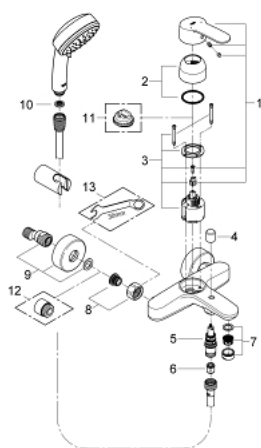

## 33 592 20A EUROSTYLE COSMOPOLITAN MITIGEUR MONOCOMMANDE 1/2" BAIN/DOUCHE

### DESCRIPTION DU PRODUIT

- Couleur: chromé
- montage mural
- GROHE SilkMove: cartouche en céramique 46 mm
- finition GROHE LongLife
- limiteur de débit ajustable
- inverseur automatique bain/douche
- mousseur
- raccords S
- protection anti-retour
- set de douche
- Douche à main Tempesta Cosmopolitan 100, 2 jets (27 571)
- support mural (27 056)
- - flexible de douche 1500 mm (28 151)

### PIÈCES DE RECHANGE, avril 2017 – maintenant

- 1: Levier (Numéro de commande 46752000)
- 2: Capuchon de recouvrement (Numéro de commande 46427000)
- 3: Cartouche (Numéro de commande 46048000)
- 4: Bouton d'inverseur (Numéro de commande 64309000)
- 5: Mécanisme d'inverseur (Numéro de commande 65655000)
- 6: Clapet anti-retour (Numéro de commande 08565000)
- 7: Mousseur (Numéro de commande 13941000)
- 8: Eroue chromée avec partie filetée (Numéro de commande 45044000)
- 9: Raccord S mural (Numéro de commande 12662000)
- 10: Filtre (Numéro de commande 0700200M)
- 11: Limiteur de température (Numéro de commande 46308000)\*
- 12: Rallonge 3/4" 20 mm (Numéro de commande 0713000M)\*
- 13: Clé spéciale, 30 mm et 34 mm (Numéro de commande 19377000)\*