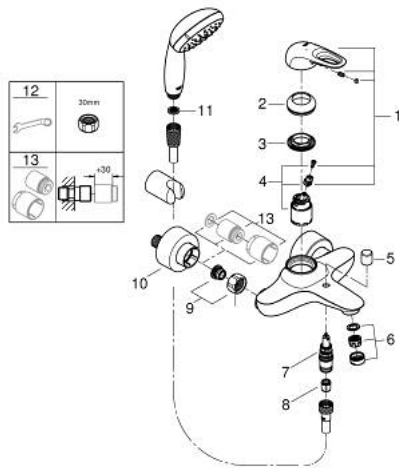

33 592 003 EUROSTYLE EÉNGREEPSMENGKRAAN VOOR BAD/DOUCHE 1/2"

PRODUCTOMSCHRIJVING

- Kleur: chroom
- wandmontage
- metalen open hendel
- GROHE SilkMove 35 mm cartouche met keramische schijven
- met temperatuurbegrenzer
- GROHE LongLife finish
- variabel instelbare debietbegrenzer
- automatische omstelling: bad/douche
- mousseur
- douche-aansluiting 1/2" met geïntegreerde terugslagklep
- afgedekte S-koppelingen
- metalen rozetten
- terugstroombeveiliging
- met New Tempesta doucheset
- bestaande uit:
 - handdouche Tempesta 100, 2 straalsoorten, 9,5 l/min (26 161 000)
 - wanddouchehouder (28 605)
 - doucheslang 1500 mm (28 151)

33 592 003 EUROSTYLE EÉNGREPSMENGKRAAN VOOR BAD/DOUCHE 1/2"

RESERVEONDERDELEN , januari 2015 – nu

1: Greep (Bestelnummer 46940000)

2: Afdekkap

(Bestelnummer 46436000)

3: Schroefkoppeling (Bestelnummer 46460000)

4: Cartouche (Bestelnummer 46374000)

5: Omstelknop (Bestelnummer 64309000)

6: Mousseur (Bestelnummer 13952000)

7: Omstelling bad/douche (Bestelnummer 65655000)

8: Terugslagklep (Bestelnummer 48276000)

9: Aansluitkoppeling 1/2" (Bestelnummer 45044000)

10: S-koppeling (Bestelnummer 12693000)

11: Zeef (Bestelnummer 0700200M)

12: Moersleutel, plat 30 mm voor opbouwkraanwerk, 34 mm voor thermostatische elementen (Bestelnummer 19377000)*

13: Verlengset, 30 mm voor CoolTouch® thermostaten (Bestelnummer 46238000)*