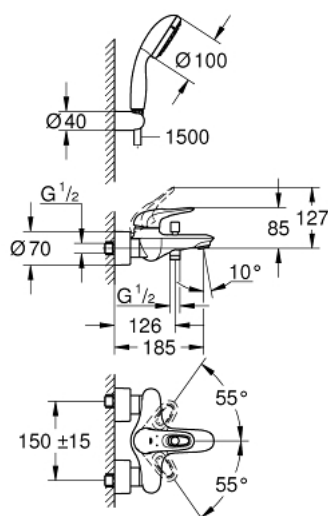

33 592 003 EUROSTYLE EÉNGREEPSMENGKRAAN VOOR BAD/DOUCHE 1/2"

PRODUCTOMSCHRIJVING

- Kleur: chroom
- wandmontage
- metalen open hendel
- GROHE SilkMove 35 mm cartouche met keramische schijven
- met temperatuurbegrenzer
- GROHE LongLife finish
- variabel instelbare debietbegrenzer
- automatische omstelling: bad/douche
- mousseur
- douche-aansluiting 1/2" met geïntegreerde terugslagklep
- afgedekte S-koppelingen
- metalen rozetten
- terugstroombeveiliging
- met New Tempesta doucheset
- bestaande uit:
 - handdouche Tempesta 100, 2 straalsoorten, 9,5 l/min (26 161 000)
 - wanddouchehouder (28 605)
 - doucheslang 1500 mm (28 151)

33 592 003 EUROSTYLE EÉNGREPSMENGKRAAN VOOR BAD/DOUCHE 1/2"

RESERVEONDERDELEN , januari 2015 – nu

1: Greep (Bestelnummer 46940000)

2: Afdekkap

(Bestelnummer 46436000)

3: Schroefkoppeling (Bestelnummer 46460000)

4: Cartouche (Bestelnummer 46374000)

5: Omstelknop (Bestelnummer 64309000)

6: Mousseur (Bestelnummer 13952000)

7: Omstelling bad/douche (Bestelnummer 65655000)

8: Terugslagklep (Bestelnummer 48276000)

9: Aansluitkoppeling 1/2" (Bestelnummer 45044000)

10: S-koppeling (Bestelnummer 12693000)

11: Zeef (Bestelnummer 0700200M)

12: Moersleutel, plat 30 mm voor opbouwkraanwerk, 34 mm voor thermostatische elementen (Bestelnummer 19377000)*

13: Verlengset, 30 mm voor CoolTouch® thermostaten (Bestelnummer 46238000)*