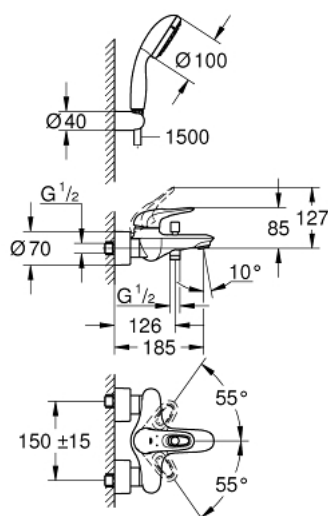

## 33 592 003 EUROSTYLE MITIGEUR MONOCOMMANDE 1/2" BAIN/DOUCHE

### DESCRIPTION DU PRODUIT

- Couleur: chromé
- montage mural
- poignée étrier en métal
- GROHE SilkMove: cartouche en céramique 35 mm
- avec limiteur de température
- finition GROHE LongLife
- limiteur de débit ajustable
- inverseur automatique bain/douche
- mousseur
- départ de douche 1/2" avec clapet anti-retour intégré
- raccords S à rosaces
- rosaces métalliques
- protection anti-retour
- avec set de douche New Tempesta
- constitué de :
  - douche à main Tempesta 100, 2 jets, 9,5 l/min (26 161 000)
  - support mural pour douchette (28 605)
  - - flexible de douche 1500 mm (28 151)

### PIÈCES DE RECHANGE, janvier 2015 – maintenant

- 1: Levier (Numéro de commande 46940000)
- 2: Capuchon de recouvrement (Numéro de commande 46436000)
- 3: Accordement à vis (Numéro de commande 46460000)
- 4: Cartouche (Numéro de commande 46374000)
- 5: Bouton d'inverseur (Numéro de commande 64309000)
- 6: Mousseur (Numéro de commande 13952000)
- 7: Mécanisme d'inverseur (Numéro de commande 65655000)
- 8: Clapet anti-retour (Numéro de commande 48276000)
- 9: Ecrou chromé avec partie filetée (Numéro de commande 45044000)
- 10: Raccord S mural (Numéro de commande 12693000)
- 11: Filtre (Numéro de commande 0700200M)
- 12: Clé spéciale, 30 mm et 34 mm (Numéro de commande 19377000)\*
- 13: Rallonge 3/4" 30 mm (Numéro de commande 46238000)\*