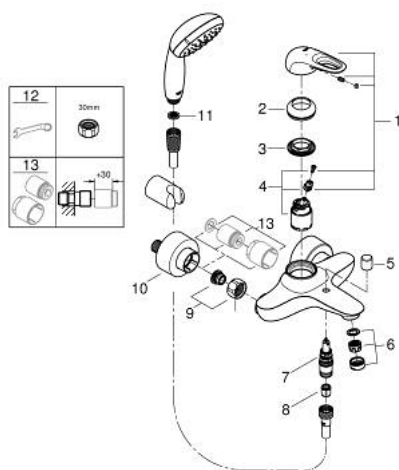

## 33 592 003 EUROSTYLE MITIGEUR MONOCOMMANDE 1/2" BAIN/DOUCHE

### DESCRIPTION DU PRODUIT

- Couleur: chromé
- montage mural
- poignée étrier en métal
- GROHE SilkMove: cartouche en céramique 35 mm
- avec limiteur de température
- finition GROHE LongLife
- limiteur de débit ajustable
- inverseur automatique bain/douche
- mousseur
- départ de douche 1/2" avec clapet anti-retour intégré
- raccords S à rosaces
- rosaces métalliques
- protection anti-retour
- avec set de douche New Tempesta
- constitué de :
  - douche à main Tempesta 100, 2 jets, 9,5 l/min (26 161 000)
  - support mural pour douchette (28 605)
  - - flexible de douche 1500 mm (28 151)

### PIÈCES DE RECHANGE, janvier 2015 – maintenant

- 1: Levier (Numéro de commande 46940000)
- 2: Capuchon de recouvrement (Numéro de commande 46436000)
- 3: Accordement à vis (Numéro de commande 46460000)
- 4: Cartouche (Numéro de commande 46374000)
- 5: Bouton d'inverseur (Numéro de commande 64309000)
- 6: Mousseur (Numéro de commande 13952000)
- 7: Mécanisme d'inverseur (Numéro de commande 65655000)
- 8: Clapet anti-retour (Numéro de commande 48276000)
- 9: Ecrou chromé avec partie filetée (Numéro de commande 45044000)
- 10: Raccord S mural (Numéro de commande 12693000)
- 11: Filtre (Numéro de commande 0700200M)
- 12: Clé spéciale, 30 mm et 34 mm (Numéro de commande 19377000)\*
- 13: Rallonge 3/4" 30 mm (Numéro de commande 46238000)\*