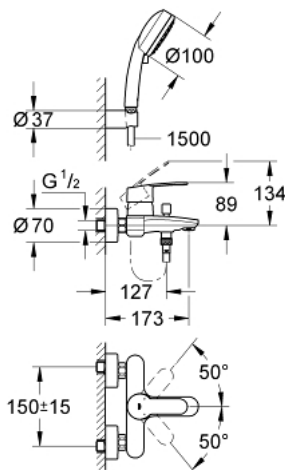

## 33 592 002 EUROSTYLE COSMOPOLITAN EÉNGREEPSMENGKRAAN VOOR BAD/DOUCHE 1/2"

### PRODUCTOMSCHRIJVING

- Kleur: chroom
- wandmontage
- metalen hendel
- GROHE SilkMove 46 mm cartouche met keramische schijven
- GROHE LongLife finish
- variabel instelbare debietbegrenzer
- automatische omstelling: bad/douche
- mousseur
- S-koppelingen
- terugstroombeveiliging
- met badset
- Handdouche Tempesta Cosmopolitan 100, 2 stralen, 9,5 l/m (27 571 001)
- wanddouchehouder (27 056)
- doucheslang 1500 mm (28 151)

6: Terugslagklep (Bestelnummer 08565000)

7: Mousseur (Bestelnummer 13941000)

8: Aansluitkoppeling 1/2" (Bestelnummer 45044000)

9: S-koppeling (Bestelnummer 12662000)

10: Zeef (Bestelnummer 0700200M)

11: Temperatuurbegrenzer (Bestelnummer 46308000)\*