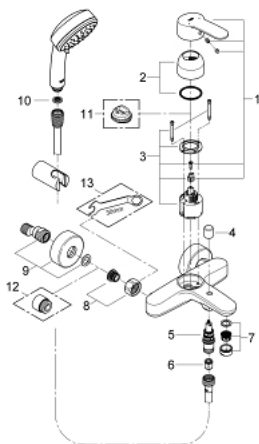

## 33 592 002 EUROSTYLE COSMOPOLITAN EÉNGREEPSMENGKRAAN VOOR BAD/DOUCHE 1/2"

### PRODUCTOMSCHRIJVING

- Kleur: chroom
- wandmontage
- metalen hendel
- GROHE SilkMove 46 mm cartouche met keramische schijven
- GROHE LongLife finish
- variabel instelbare debietbegrenzer
- automatische omstelling: bad/douche
- mousseur
- S-koppelingen
- terugstroombeveiliging
- met badset
- Handdouche Tempesta Cosmopolitan 100, 2 stralen, 9,5 l/m (27 571 001)
- wanddouchehouder (27 056)
- doucheslang 1500 mm (28 151)

### RESERVEONDERDELEN , maart 2010 – nu

1: Greep (Bestelnummer 46752000)

2: Afdekkap

(Bestelnummer 46427000)

3: Cartouche (Bestelnummer 46048000)

4: Omstelknop (Bestelnummer 64309000)

5: Omstelling bad/douche (Bestelnummer 65655000)

6: Terugslagklep (Bestelnummer 08565000)

7: Mousseur (Bestelnummer 13941000)

8: Aansluitkoppeling 1/2" (Bestelnummer 45044000)

9: S-koppeling (Bestelnummer 12662000)

10: Zeef (Bestelnummer 0700200M)

11: Temperatuurbegrenzer (Bestelnummer 46308000)\*