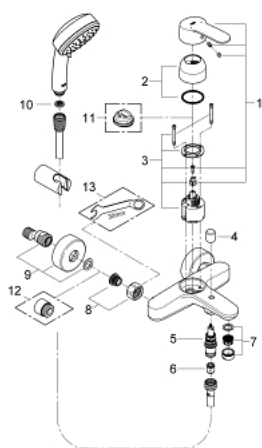

### DESCRIPTION DU PRODUIT

- Couleur: chromé
- montage mural
- levier en métal
- GROHE SilkMove: cartouche en céramique 46 mm
- finition GROHE LongLife
- limiteur de débit ajustable
- inverseur automatique bain/douche
- mousseur
- raccords S
- protection anti-retour
- set de douche
- Douche à main Tempesta Cosmopolitan 100, 2 jets, 9,5 l/m (27 571 001)
- support mural (27 056)
- - flexible de douche 1500 mm (28 151)

### PIÈCES DE RECHANGE, mars 2010 – maintenant

- 1: Levier (Numéro de commande 46752000)
- 2: Capuchon de recouvrement (Numéro de commande 46427000)
- 3: Cartouche (Numéro de commande 46048000)
- 4: Bouton d'inverseur (Numéro de commande 64309000)
- 5: Mécanisme d'inverseur (Numéro de commande 65655000)
- 6: Clapet anti-retour (Numéro de commande 08565000)
- 7: Mousseur (Numéro de commande 13941000)
- 8: Ecrou chromé avec partie filetée (Numéro de commande 45044000)
- 9: Raccord S mural (Numéro de commande 12662000)
- 10: Filtre (Numéro de commande 0700200M)
- 11: Limiteur de température (Numéro de commande 46308000)\*
- 12: Rallonge 3/4" 20 mm (Numéro de commande 0713000M)\*
- 13: Clé spéciale, 30 mm et 34 mm (Numéro de commande 19377000)\*