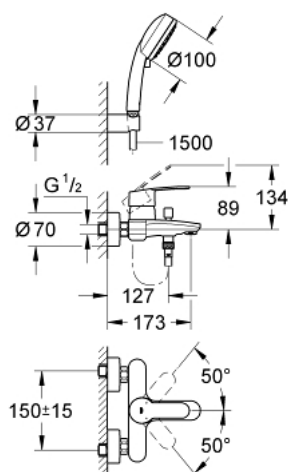

## 33 592 002 EUROSTYLE COSMOPOLITAN MITIGEUR MONOCOMMANDE 1/2" BAIN/DOUCHE

### DESCRIPTION DU PRODUIT

- Couleur: chromé
- montage mural
- levier en métal
- GROHE SilkMove: cartouche en céramique 46 mm
- finition GROHE LongLife
- limiteur de débit ajustable
- inverseur automatique bain/douche
- mousseur
- raccords S
- protection anti-retour
- set de douche
- Douche à main Tempesta Cosmopolitan 100, 2 jets, 9,5 l/m (27 571 001)
- support mural (27 056)
- - flexible de douche 1500 mm (28 151)

### PIÈCES DE RECHANGE, mars 2010 – maintenant

- 1: Levier (Numéro de commande 46752000)
- 2: Capuchon de recouvrement (Numéro de commande 46427000)
- 3: Cartouche (Numéro de commande 46048000)
- 4: Bouton d'inverseur (Numéro de commande 64309000)
- 5: Mécanisme d'inverseur (Numéro de commande 65655000)
- 6: Clapet anti-retour (Numéro de commande 08565000)
- 7: Mousseur (Numéro de commande 13941000)
- 8: Ecrou chromé avec partie filetée (Numéro de commande 45044000)
- 9: Raccord S mural (Numéro de commande 12662000)
- 10: Filtre (Numéro de commande 0700200M)
- 11: Limiteur de température (Numéro de commande 46308000)\*
- 12: Rallonge 3/4" 20 mm (Numéro de commande 0713000M)\*
- 13: Clé spéciale, 30 mm et 34 mm (Numéro de commande 19377000)\*