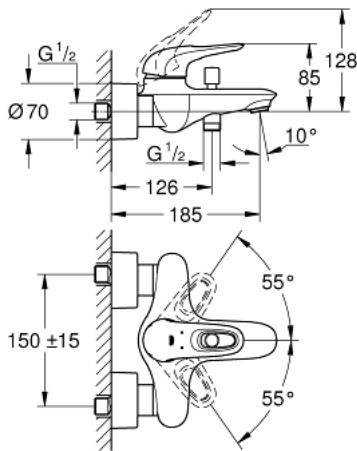

## 33 591 LS3 EUROSTYLE EÉNGREEPSMENGKRAAN VOOR BAD/DOUCHE 1/2"

### PRODUCTOMSCHRIJVING

- Kleur: moon white
- wandmontage
- metalen open hendel
- GROHE SilkMove 35 mm cartouche met keramische schijven
- met temperatuurbegrenzer
- GROHE LongLife finish
- variabel instelbare debietbegrenzer
- automatische omstelling: bad/douche
- mousseur
- douche-aansluiting 1/2" met geïntegreerde terugslagklep
- afgedekte S-koppelingen
- metalen rozetten
- terugstroombeveiliging
- GROHE LongLife finish

10: S-koppeling (Bestelnummer 12693LS0)

11: Moersleutel, plat 30 mm voor opbouwkraanwerk, 34 mm voor thermostatische elementen (Bestelnummer 19377000)\*

12: Verlengset, 30 mm voor CoolTouch® thermostaten (Bestelnummer 46238000)\*