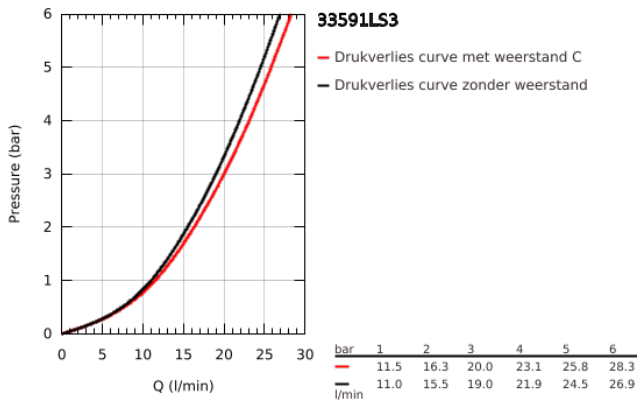

## 33 591 LS3 EUROSTYLE EÉNGREEPSMENGKRAAN VOOR BAD/DOUCHE 1/2"

### PRODUCTOMSCHRIJVING

- Kleur: moon white
- wandmontage
- metalen open hendel
- GROHE SilkMove 35 mm cartouche met keramische schijven
- met temperatuurbegrenzer
- GROHE LongLife finish
- variabel instelbare debietbegrenzer
- automatische omstelling: bad/douche
- mousseur
- douche-aansluiting 1/2" met geïntegreerde terugslagklep
- afgedekte S-koppelingen
- metalen rozetten
- terugstroombeveiliging
- GROHE LongLife finish