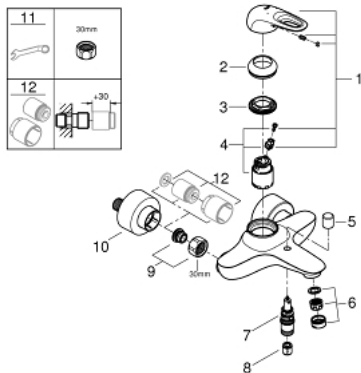

## 33 591 LS3 EUROSTYLE EÉNGREEPSMENGKRAAN VOOR BAD/DOUCHE 1/2"

### PRODUCTOMSCHRIJVING

- Kleur: moon white
- wandmontage
- metalen open hendel
- GROHE SilkMove 35 mm cartouche met keramische schijven
- met temperatuurbegrenzer
- GROHE LongLife finish
- variabel instelbare debietbegrenzer
- automatische omstelling: bad/douche
- mousseur
- douche-aansluiting 1/2" met geïntegreerde terugslagklep
- afgedekte S-koppelingen
- metalen rozetten
- terugstroombeveiliging
- GROHE LongLife finish

### RESERVEONDERDELEN , januari 2015 – nu

1: Greep (Bestelnummer 46940LS0)

2: Afdekkap

(Bestelnummer 46436000)

3: Schroefkoppeling (Bestelnummer 46460000)

4: Cartouche (Bestelnummer 46374000)

5: Omstelknop (Bestelnummer 64309000)

10: S-koppeling (Bestelnummer 12693LS0)

11: Moersleutel, plat 30 mm voor opbouwkraanwerk, 34 mm voor thermostatische elementen (Bestelnummer 19377000)\*

12: Verlengset, 30 mm voor CoolTouch® thermostaten (Bestelnummer 46238000)\*