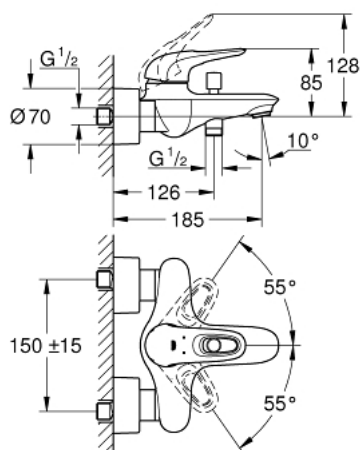

## 33 591 003 EUROSTYLE EÉNGREEPSMENGKRAAN VOOR BAD/DOUCHE 1/2"

### PRODUCTOMSCHRIJVING

- Kleur: chroom
- wandmontage
- metalen open hendel
- GROHE SilkMove 35 mm cartouche met keramische schijven
- met temperatuurbegrenzer
- GROHE LongLife finish
- variabel instelbare debietbegrenzer
- automatische omstelling: bad/douche
- mousseur
- douche-aansluiting 1/2" met geïntegreerde terugslagklep
- afgedekte S-koppelingen
- metalen rozetten
- terugstroombeveiliging

11: Moersleutel, plat 30 mm voor opbouwkraanwerk, 34 mm voor thermostatische elementen (Bestelnummer 19377000)\*

12: Verlengset, 30 mm voor CoolTouch® thermostaten (Bestelnummer 46238000)\*

\* Optionele accessoires