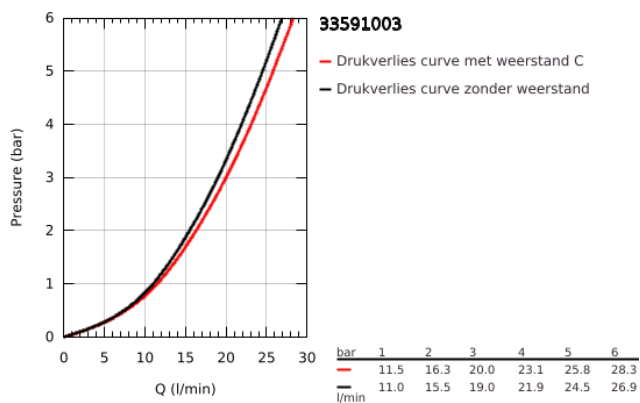

### PRODUCTOMSCHRIJVING

- Kleur: chroom
- wandmontage
- metalen open hendel
- GROHE SilkMove 35 mm cartouche met keramische schijven
- met temperatuurbegrenzer
- GROHE LongLife finish
- variabel instelbare debietbegrenzer
- automatische omstelling: bad/douche
- mousseur
- douche-aansluiting 1/2" met geïntegreerde terugslagklep
- afgedekte S-koppelingen
- metalen rozetten
- terugstroombeveiliging