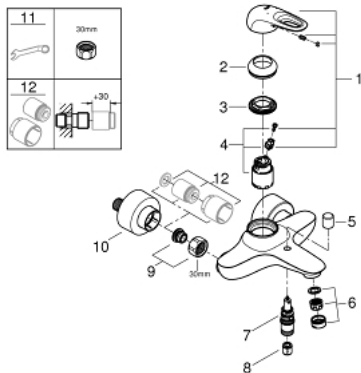

### PRODUCTOMSCHRIJVING

- Kleur: chroom
- wandmontage
- metalen open hendel
- GROHE SilkMove 35 mm cartouche met keramische schijven
- met temperatuurbegrenzer
- GROHE LongLife finish
- variabel instelbare debietbegrenzer
- automatische omstelling: bad/douche
- mousseur
- douche-aansluiting 1/2" met geïntegreerde terugslagklep
- afgedekte S-koppelingen
- metalen rozetten
- terugstroombeveiliging

### RESERVEONDERDELEN , januari 2015 – nu

1: Greep (Bestelnummer 46940000)

2: Afdekkap

(Bestelnummer 46436000)

3: Schroefkoppeling (Bestelnummer 46460000)

4: Cartouche (Bestelnummer 46374000)

5: Omstelknop (Bestelnummer 64309000)

6: Mousseur (Bestelnummer 13952000)

7: Omstelling bad/douche (Bestelnummer 65655000)

8: Terugslagklep (Bestelnummer 48276000)

9: Aansluitkoppeling 1/2" (Bestelnummer 45044000)

10: S-koppeling (Bestelnummer 12693000)

11: Moersleutel, plat 30 mm voor opbouwkraanwerk, 34 mm voor thermostatische elementen (Bestelnummer 19377000)\*

12: Verlengset, 30 mm voor CoolTouch® thermostaten (Bestelnummer 46238000)\*

\* Optionele accessoires