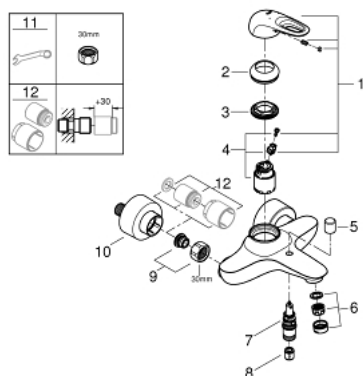

33 591 003 EUROSTYLE MITIGEUR MONOCOMMANDE 1/2" BAIN/DOUCHE

DESCRIPTION DU PRODUIT

- Couleur: chromé
- montage mural
- poignée étrier en métal
- GROHE SilkMove: cartouche en céramique 35 mm
- avec limiteur de température
- finition GROHE LongLife
- limiteur de débit ajustable
- inverseur automatique bain/douche
- mousseur
- départ de douche 1/2" avec clapet anti-retour intégré
- raccords S à rosaces
- rosaces métalliques
- protection anti-retour

33 591 003 EUROSTYLE MITIGEUR MONOCOMMANDE 1/2" BAIN/DOUCHE

PIÈCES DE RECHANGE, janvier 2015 – maintenant

- 1: Levier (Numéro de commande 46940000)
- 2: Capuchon de recouvrement (Numéro de commande 46436000)
- 3: Accordement à vis (Numéro de commande 46460000)
- 4: Cartouche (Numéro de commande 46374000)
- 5: Bouton d'inverseur (Numéro de commande 64309000)
- 6: Mousseur (Numéro de commande 13952000)
- 7: Mécanisme d'inverseur (Numéro de commande 65655000)
- 8: Clapet anti-retour (Numéro de commande 48276000)
- 9: Eroue chromé avec partie filetée (Numéro de commande 45044000)
- 10: Raccord S mural (Numéro de commande 12693000)
- 11: Clé spéciale, 30 mm et 34 mm (Numéro de commande 19377000)*
- 12: Rallonge 3/4" 30 mm (Numéro de commande 46238000)*