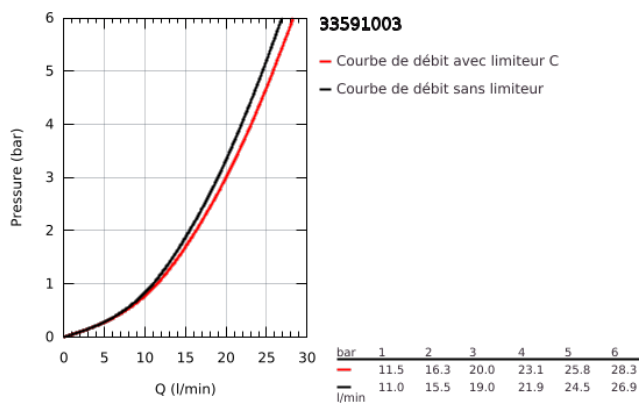

33 591 003 EUROSTYLE MITIGEUR MONOCOMMANDE 1/2" BAIN/DOUCHE

DESCRIPTION DU PRODUIT

- Couleur: chromé
- montage mural
- poignée étrier en métal
- GROHE SilkMove: cartouche en céramique 35 mm
- avec limiteur de température
- finition GROHE LongLife
- limiteur de débit ajustable
- inverseur automatique bain/douche
- mousseur
- départ de douche 1/2" avec clapet anti-retour intégré
- raccords S à rosaces
- rosaces métalliques
- protection anti-retour