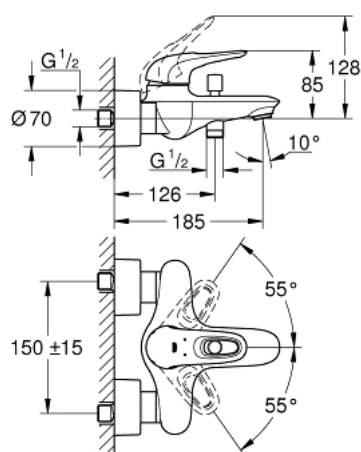

33 591 003 EUROSTYLE MITIGEUR MONOCOMMANDE 1/2" BAIN/DOUCHE

DESCRIPTION DU PRODUIT

- Couleur: chromé
- montage mural
- poignée étrier en métal
- GROHE SilkMove: cartouche en céramique 35 mm
- avec limiteur de température
- finition GROHE LongLife
- limiteur de débit ajustable
- inverseur automatique bain/douche
- mousseur
- départ de douche 1/2" avec clapet anti-retour intégré
- raccords S à rosaces
- rosaces métalliques
- protection anti-retour

33 591 003 EUROSTYLE MITIGEUR MONOCOMMANDE 1/2" BAIN/DOUCHE

PIÈCES DE RECHANGE, janvier 2015 – maintenant

- 1: Levier (Numéro de commande 46940000)
- 2: Capuchon de recouvrement (Numéro de commande 46436000)
- 3: Accordement à vis (Numéro de commande 46460000)
- 4: Cartouche (Numéro de commande 46374000)
- 5: Bouton d'inverseur (Numéro de commande 64309000)
- 6: Mousseur (Numéro de commande 13952000)
- 7: Mécanisme d'inverseur (Numéro de commande 65655000)
- 8: Clapet anti-retour (Numéro de commande 48276000)
- 9: Eroue chromé avec partie filetée (Numéro de commande 45044000)
- 10: Raccord S mural (Numéro de commande 12693000)
- 11: Clé spéciale, 30 mm et 34 mm (Numéro de commande 19377000)*
- 12: Rallonge 3/4" 30 mm (Numéro de commande 46238000)*