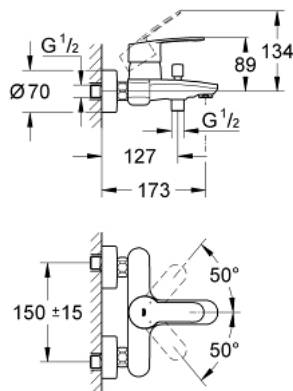

33 591 002 EUROSTYLE COSMOPOLITAN EÉNGREEPSMENGKRAAN VOOR BAD/DOUCHE 1/2"

PRODUCTOMSCHRIJVING

- Kleur: chroom
- wandmontage
- GROHE SilkMove 46 mm cartouche met keramische schijven
- GROHE LongLife finish
- variabel instelbare debietbegrenzer
- automatische omstelling: bad/douche
- mousseur
- S-koppelingen
- terugstroombeveiliging

33 591 002 EUROSTYLE COSMOPOLITAN ÉÉNGREEPSMENGKRAAN VOOR BAD/DOUCHE 1/2"

RESERVEONDERDELEN , maart 2010 – nu

1: Greep (Bestelnummer 46752000)

2: Afdekkap

(Bestelnummer 46427000)

3: Cartouche (Bestelnummer 46048000)

4: Omstelknop (Bestelnummer 64309000)

5: Omstelling bad/douche (Bestelnummer 65655000)

6: Terugslagklep (Bestelnummer 08565000)

7: Mousseur (Bestelnummer 13941000)

8: Aansluitkoppeling 1/2" (Bestelnummer 45044000)

9: S-koppeling (Bestelnummer 12662000)

10: Temperatuurbegrenzer (Bestelnummer 46308000)*

11: Verlengstuk voor zichtbare bevestigingsmoeren (Bestelnummer 0713000 M)*

12: Moersleutel, plat 30 mm voor opbouwkraanwerk, 34 mm voor thermostatische elementen (Bestelnummer 19377000)*