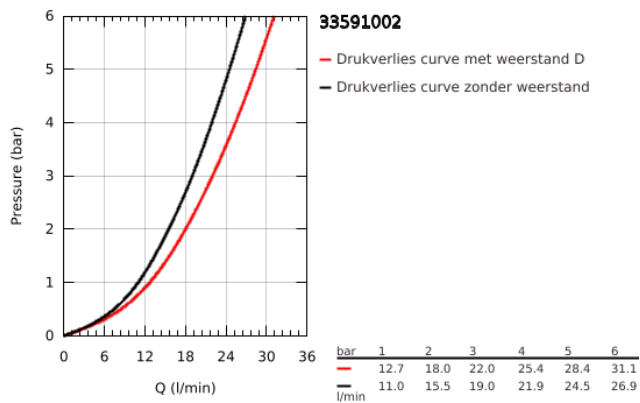

33 591 002 EUROSTYLE COSMOPOLITAN EÉNGREEPSMENGKRAAN VOOR BAD/DOUCHE 1/2"

PRODUCTOMSCHRIJVING

- Kleur: chroom
- wandmontage
- GROHE SilkMove 46 mm cartouche met keramische schijven
- GROHE LongLife finish
- variabel instelbare debietbegrenzer
- automatische omstelling: bad/douche
- mousseur
- S-koppelingen
- terugstroombeveiliging