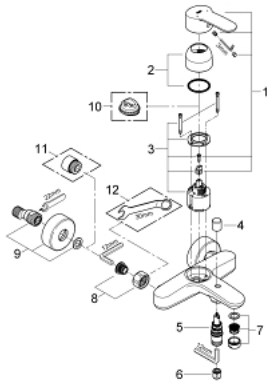

33 591 002 EUROSTYLE COSMOPOLITAN EÉNGREEPSMENGKRAAN VOOR BAD/DOUCHE 1/2"

PRODUCTOMSCHRIJVING

- Kleur: chroom
- wandmontage
- GROHE SilkMove 46 mm cartouche met keramische schijven
- GROHE LongLife finish
- variabel instelbare debietbegrenzer
- automatische omstelling: bad/douche
- mousseur
- S-koppelingen
- terugstroombeveiliging

33 591 002 EUROSTYLE COSMOPOLITAN ÉÉNGREEPSMENGKRAAN VOOR BAD/DOUCHE 1/2"

RESERVEONDERDELEN , maart 2010 – nu

1: Greep (Bestelnummer 46752000)

2: Afdekkap

(Bestelnummer 46427000)

3: Cartouche (Bestelnummer 46048000)

4: Omstelknop (Bestelnummer 64309000)

5: Omstelling bad/douche (Bestelnummer 65655000)

6: Terugslagklep (Bestelnummer 08565000)

7: Mousseur (Bestelnummer 13941000)

8: Aansluitkoppeling 1/2" (Bestelnummer 45044000)

9: S-koppeling (Bestelnummer 12662000)

10: Temperatuurbegrenzer (Bestelnummer 46308000)*

11: Verlengstuk voor zichtbare bevestigingsmoeren (Bestelnummer 0713000 M)*

12: Moersleutel, plat 30 mm voor opbouwkraanwerk, 34 mm voor thermostatische elementen (Bestelnummer 19377000)*