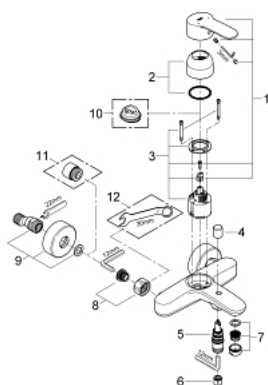

33 591 002 EUROSTYLE COSMOPOLITAN MITIGEUR MONOCOMMANDE 1/2" BAIN/DOUCHE

DESCRIPTION DU PRODUIT

- Couleur: chromé
- montage mural
- GROHE SilkMove: cartouche en céramique 46 mm
- finition GROHE LongLife
- limiteur de débit ajustable
- inverseur automatique bain/douche
- mousseur
- raccords S
- protection anti-retour

33 591 002 EUROSTYLE COSMOPOLITAN MITIGEUR MONOCOMMANDE 1/2" BAIN/DOUCHE

PIÈCES DE RECHANGE, mars 2010 – maintenant

- 1: Levier (Numéro de commande 46752000)
- 2: Capuchon de recouvrement (Numéro de commande 46427000)
- 3: Cartouche (Numéro de commande 46048000)
- 4: Bouton d'inverseur (Numéro de commande 64309000)
- 5: Mécanisme d'inverseur (Numéro de commande 65655000)
- 6: Clapet anti-retour (Numéro de commande 08565000)
- 7: Mousseur (Numéro de commande 13941000)
- 8: Ecrou chromé avec partie filetée (Numéro de commande 45044000)
- 9: Raccord S mural (Numéro de commande 12662000)
- 10: Limiteur de température (Numéro de commande 46308000)*
- 11: Rallonge 3/4" 20 mm (Numéro de commande 0713000M)*
- 12: Clé spéciale, 30 mm et 34 mm (Numéro de commande 19377000)*