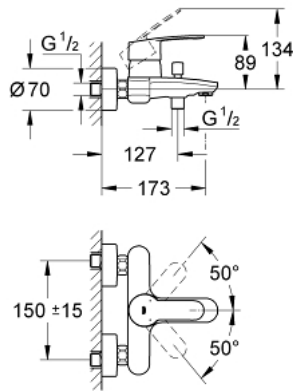

33 591 002 EUROSTYLE COSMOPOLITAN MITIGEUR MONOCOMMANDE 1/2" BAIN/DOUCHE

DESCRIPTION DU PRODUIT

- Couleur: chromé
- montage mural
- GROHE SilkMove: cartouche en céramique 46 mm
- finition GROHE LongLife
- limiteur de débit ajustable
- inverseur automatique bain/douche
- mousseur
- raccords S
- protection anti-retour

33 591 002 EUROSTYLE COSMOPOLITAN MITIGEUR MONOCOMMANDE 1/2" BAIN/DOUCHE

PIÈCES DE RECHANGE, mars 2010 – maintenant

- 1: Levier (Numéro de commande 46752000)
- 2: Capuchon de recouvrement (Numéro de commande 46427000)
- 3: Cartouche (Numéro de commande 46048000)
- 4: Bouton d'inverseur (Numéro de commande 64309000)
- 5: Mécanisme d'inverseur (Numéro de commande 65655000)
- 6: Clapet anti-retour (Numéro de commande 08565000)
- 7: Mousseur (Numéro de commande 13941000)
- 8: Ecrou chromé avec partie filetée (Numéro de commande 45044000)
- 9: Raccord S mural (Numéro de commande 12662000)
- 10: Limiteur de température (Numéro de commande 46308000)*
- 11: Rallonge 3/4" 20 mm (Numéro de commande 0713000M)*
- 12: Clé spéciale, 30 mm et 34 mm (Numéro de commande 19377000)*