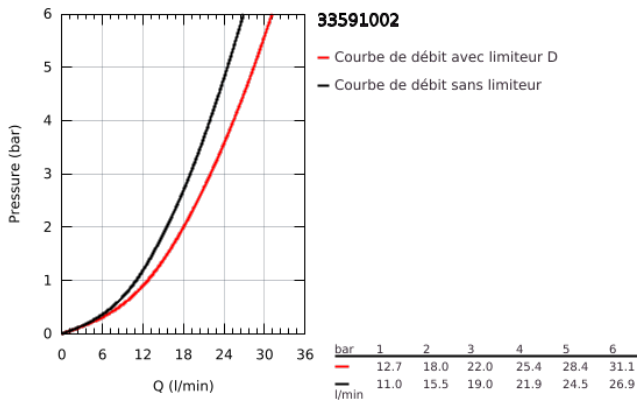

33 591 002 EUROSTYLE COSMOPOLITAN MITIGEUR MONOCOMMANDE 1/2" BAIN/DOUCHE

DESCRIPTION DU PRODUIT

- Couleur: chromé
- montage mural
- GROHE SilkMove: cartouche en céramique 46 mm
- finition GROHE LongLife
- limiteur de débit ajustable
- inverseur automatique bain/douche
- mousseur
- raccords S
- protection anti-retour

33 591 002 EUROSTYLE COSMOPOLITAN MITIGEUR MONOCOMMANDE 1/2" BAIN/DOUCHE

PIÈCES DE RECHANGE, mars 2010 – maintenant

- 1: Levier (Numéro de commande 46752000)
- 2: Capuchon de recouvrement (Numéro de commande 46427000)
- 3: Cartouche (Numéro de commande 46048000)
- 4: Bouton d'inverseur (Numéro de commande 64309000)
- 5: Mécanisme d'inverseur (Numéro de commande 65655000)
- 6: Clapet anti-retour (Numéro de commande 08565000)
- 7: Mousseur (Numéro de commande 13941000)
- 8: Ecrou chromé avec partie filetée (Numéro de commande 45044000)
- 9: Raccord S mural (Numéro de commande 12662000)
- 10: Limiteur de température (Numéro de commande 46308000)*
- 11: Rallonge 3/4" 20 mm (Numéro de commande 0713000M)*
- 12: Clé spéciale, 30 mm et 34 mm (Numéro de commande 19377000)*