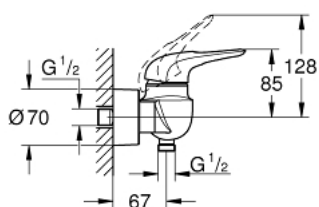

33 590 LS3 EUROSTYLE EÉNGREEPSMENGKRAAN VOOR DOUCHE

PRODUCTOMSCHRIJVING

- Kleur: moon white
- wandmontage
- metalen open hendel
- GROHE SilkMove 35 mm cartouche met keramische schijven
- met temperatuurbegrenzer
- GROHE LongLife finish
- variabel instelbare debietbegrenzer
- douche-aansluiting 1/2" met geïntegreerde terugslagklep
- afgedekte S-koppelingen
- metalen rozetten
- terugstroombeveiliging
- GROHE LongLife finish

33 590 LS3 EUROSTYLE EÉNGREEPSMENGKRAAN VOOR DOUCHE

RESERVEONDERDELEN , januari 2015 – nu

1: Greep (Bestelnummer 46940LS0)

2: Afdekkap

(Bestelnummer 46436000)

3: Schroefkoppeling (Bestelnummer 46460000)

4: Cartouche (Bestelnummer 46374000)

5: Terugslagklep (Bestelnummer 48276000)

6: Aansluitkoppeling 1/2" (Bestelnummer 45044000)

7: S-koppeling (Bestelnummer 12693LS0)

8: Sleutel voor bovenstuk $\frac{3}{4}$ (Bestelnummer 19332000)*

9: Verlengset, 30 mm voor CoolTouch® thermostaten (Bestelnummer 46238000)*