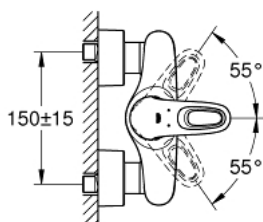

33 590 LS3 EUROSTYLE EÉNGREEPSMENGKRAAN VOOR DOUCHE

PRODUCTOMSCHRIJVING

- Kleur: moon white
- wandmontage
- metalen open hendel
- GROHE SilkMove 35 mm cartouche met keramische schijven
- met temperatuurbegrenzer
- GROHE LongLife finish
- variabel instelbare debietbegrenzer
- douche-aansluiting 1/2" met geïntegreerde terugslagklep
- afgedekte S-koppelingen
- metalen rozetten
- terugstroombeveiliging
- GROHE LongLife finish

33 590 LS3 EUROSTYLE EÉNGREEPSMENGKRAAN VOOR DOUCHE

RESERVEONDERDELEN , januari 2015 – nu

1: Greep (Bestelnummer 46940LS0)

2: Afdekkap

(Bestelnummer 46436000)

3: Schroefkoppeling (Bestelnummer 46460000)

4: Cartouche (Bestelnummer 46374000)

5: Terugslagklep (Bestelnummer 48276000)

6: Aansluitkoppeling 1/2" (Bestelnummer 45044000)

7: S-koppeling (Bestelnummer 12693LS0)

8: Sleutel voor bovenstuk $\frac{3}{4}$ (Bestelnummer 19332000)*

9: Verlengset, 30 mm voor CoolTouch® thermostaten (Bestelnummer 46238000)*