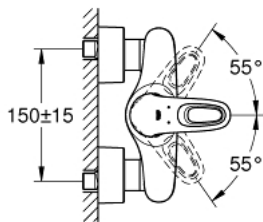

33 590 003 EUROSTYLE EÉNGREEPSMENGKRAAN VOOR DOUCHE

PRODUCTOMSCHRIJVING

- Kleur: chroom
- wandmontage
- metalen open hendel
- GROHE SilkMove 35 mm cartouche met keramische schijven
- met temperatuurbegrenzer
- GROHE LongLife finish
- variabel instelbare debietbegrenzer
- douche-aansluiting 1/2" met geïntegreerde terugslagklep
- afgedekte S-koppelingen
- metalen rozetten

33 590 003 EUROSTYLE EÉNGREEPSMENGKRAAN VOOR DOUCHE

RESERVEONDERDELEN, januari 2015 – nu

1: Greep (Bestelnummer 46940000)

2: Afdekkap

(Bestelnummer 46436000)

3: Schroefkoppeling (Bestelnummer 46460000)

4: Cartouche (Bestelnummer 46374000)

5: Terugslagklep (Bestelnummer 48276000)

6: Aansluitkoppeling 1/2" (Bestelnummer 45044000)

7: S-koppeling (Bestelnummer 12693000)

8: Moersleutel, plat 30 mm voor opbouwkraanwerk, 34 mm voor thermostatische elementen (Bestelnummer 19377000)*

9: Verlengset, 30 mm voor CoolTouch® thermostaten (Bestelnummer 46238000)*

* Optionele accessoires