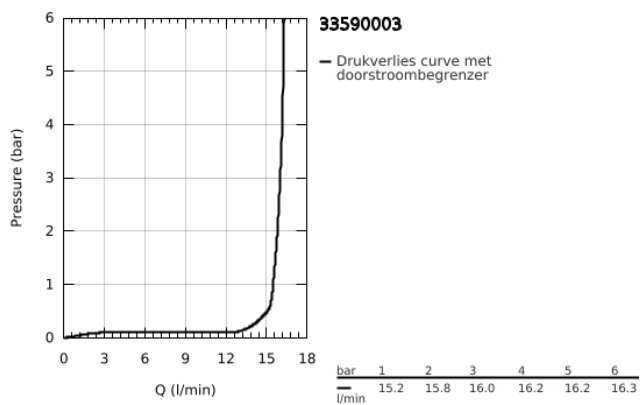

33 590 003 EUROSTYLE EÉNGREEPSMENGKRAAN VOOR DOUCHE

PRODUCTOMSCHRIJVING

- Kleur: chroom
- wandmontage
- metalen open hendel
- GROHE SilkMove 35 mm cartouche met keramische schijven
- met temperatuurbegrenzer
- GROHE LongLife finish
- variabel instelbare debietbegrenzer
- douche-aansluiting 1/2" met geïntegreerde terugslagklep
- afgedekte S-koppelingen
- metalen rozetten