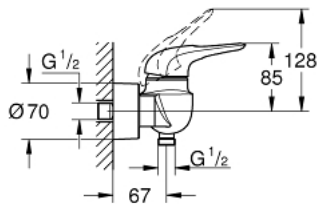

33 590 003 EUROSTYLE EÉNGREEPSMENGKRAAN VOOR DOUCHE

PRODUCTOMSCHRIJVING

- Kleur: chroom
- wandmontage
- metalen open hendel
- GROHE SilkMove 35 mm cartouche met keramische schijven
- met temperatuurbegrenzer
- GROHE LongLife finish
- variabel instelbare debietbegrenzer
- douche-aansluiting 1/2" met geïntegreerde terugslagklep
- afgedekte S-koppelingen
- metalen rozetten

33 590 003 EUROSTYLE EÉNGREEPSMENGKRAAN VOOR DOUCHE

RESERVEONDERDELEN, januari 2015 – nu

1: Greep (Bestelnummer 46940000)

2: Afdekkap

(Bestelnummer 46436000)

3: Schroefkoppeling (Bestelnummer 46460000)

4: Cartouche (Bestelnummer 46374000)

5: Terugslagklep (Bestelnummer 48276000)

6: Aansluitkoppeling 1/2" (Bestelnummer 45044000)

7: S-koppeling (Bestelnummer 12693000)

8: Moersleutel, plat 30 mm voor opbouwkraanwerk, 34 mm voor thermostatische elementen (Bestelnummer 19377000)*

9: Verlengset, 30 mm voor CoolTouch® thermostaten (Bestelnummer 46238000)*

* Optionele accessoires