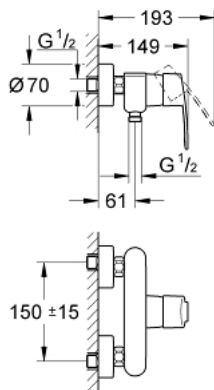

33 590 002 EUROSTYLE COSMOPOLITAN EÉNGREEPSMENGKRAAN VOOR DOUCHE

PRODUCTOMSCHRIJVING

- Kleur: chroom
- wandmontage
- GROHE SilkMove 46 mm cartouche met keramische schijven
- GROHE LongLife finish
- variabel instelbare debietbegrenzer
- douche-aansluiting onderaan, 1/2"
- S-koppelingen
- terugstroombeveiliging
- optionele drukafhankelijke aanslagbegrenzer (46 308 000)

33 590 002 EUROSTYLE COSMOPOLITAN EÉNGREEPSMENGKRAAN VOOR DOUCHE

RESERVEONDERDELEN , maart 2010 – nu

1: Greep (Bestelnummer 46752000)

2: Afdekkap

(Bestelnummer 46427000)

3: Cartouche (Bestelnummer 46048000)

4: Aansluitkoppeling 1/2" (Bestelnummer 45044000)

5: S-koppeling (Bestelnummer 12662000)

6: Terugslagklep (Bestelnummer 08565000)

7: Temperatuurbegrenzer (Bestelnummer 46308000)*

8: Verlengstuk voor zichtbare bevestigingsmoeren (Bestelnummer 0713000M)

*

9: Zeepschaal (Bestelnummer 18383002)*

10: Moersleutel, plat 30 mm voor opbouwkraanwerk, 34 mm voor thermostatische elementen (Bestelnummer 19377000)*

* Optionele accessoires