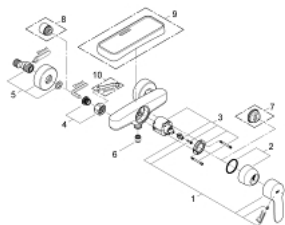

33 590 002 EUROSTYLE COSMOPOLITAN EÉNGREEPSMENGKRAAN VOOR DOUCHE

RESERVEONDERDELEN , maart 2010 – nu

1: Greep (Bestelnummer 46752000)

2: Afdekkap

(Bestelnummer 46427000)

3: Cartouche (Bestelnummer 46048000)

4: Aansluitkoppeling 1/2" (Bestelnummer 45044000)

5: S-koppeling (Bestelnummer 12662000)

6: Terugslagklep (Bestelnummer 08565000)

7: Temperatuurbegrenzer (Bestelnummer 46308000)*

8: Verlengstuk voor zichtbare bevestigingsmoeren (Bestelnummer 0713000M)

*

9: Zeepschaal (Bestelnummer 18383002)*

10: Moersleutel, plat 30 mm voor opbouwkraanwerk, 34 mm voor thermostatische elementen (Bestelnummer 19377000)*

* Optionele accessoires