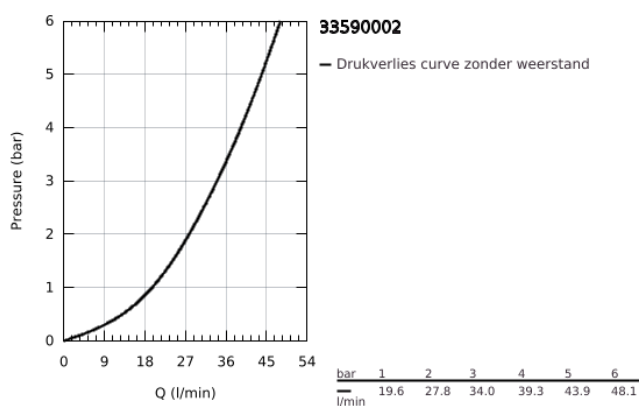

33 590 002 EUROSTYLE COSMOPOLITAN EÉNGREEPSMENGKRAAN VOOR DOUCHE

PRODUCTOMSCHRIJVING

- Kleur: chroom
- wandmontage
- GROHE SilkMove 46 mm cartouche met keramische schijven
- GROHE LongLife finish
- variabel instelbare debietbegrenzer
- douche-aansluiting onderaan, 1/2"
- S-koppelingen
- terugstroombeveiliging
- optionele drukafhankelijke aanslagbegrenzer (46 308 000)