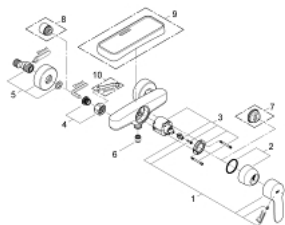

### DESCRIPTION DU PRODUIT

- Couleur: chromé
- montage mural
- GROHE SilkMove: cartouche en céramique 46 mm
- finition GROHE LongLife
- limiteur de débit ajustable
- départ de douche 1/2" en dessous
- raccords S
- protection anti-retour
- limiteur de course en option (46 308 000)

### PIÈCES DE RECHANGE, mars 2010 – maintenant

- 1: Levier (Numéro de commande 46752000)
- 2: Capuchon de recouvrement (Numéro de commande 46427000)
- 3: Cartouche (Numéro de commande 46048000)
- 4: Eroue chromé avec partie fileté (Numéro de commande 45044000)
- 5: Raccord S mural (Numéro de commande 12662000)
- 6: Clapet anti-retour (Numéro de commande 08565000)
- 7: Limiteur de température (Numéro de commande 46308000)\*
- 8: Rallonge 3/4" 20 mm (Numéro de commande 0713000M)\*
- 9: Tablette-Porte savon (Numéro de commande 18383002)\*
- 10: Clé spéciale, 30 mm et 34 mm (Numéro de commande 19377000)\*