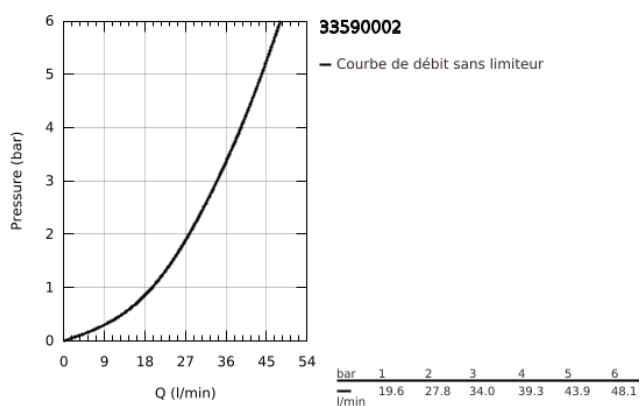

## 33 590 002 EUROSTYLE COSMOPOLITAN MITIGEUR MONOCOMMANDE 1/2" DOUCHE

### DESCRIPTION DU PRODUIT

- Couleur: chromé
- montage mural
- GROHE SilkMove: cartouche en céramique 46 mm
- finition GROHE LongLife
- limiteur de débit ajustable
- départ de douche 1/2" en dessous
- raccords S
- protection anti-retour
- limiteur de course en option (46 308 000)