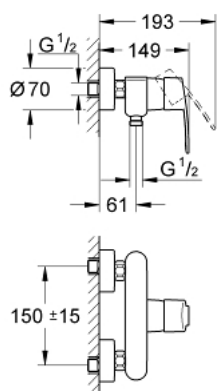

## 33 590 002 EUROSTYLE COSMOPOLITAN MITIGEUR MONOCOMMANDE 1/2" DOUCHE

### DESCRIPTION DU PRODUIT

- Couleur: chromé
- montage mural
- GROHE SilkMove: cartouche en céramique 46 mm
- finition GROHE LongLife
- limiteur de débit ajustable
- départ de douche 1/2" en dessous
- raccords S
- protection anti-retour
- limiteur de course en option (46 308 000)

### PIÈCES DE RECHANGE, mars 2010 – maintenant

- 1: Levier (Numéro de commande 46752000)
- 2: Capuchon de recouvrement (Numéro de commande 46427000)
- 3: Cartouche (Numéro de commande 46048000)
- 4: Eroue chromé avec partie fileté (Numéro de commande 45044000)
- 5: Raccord S mural (Numéro de commande 12662000)
- 6: Clapet anti-retour (Numéro de commande 08565000)
- 7: Limiteur de température (Numéro de commande 46308000)\*
- 8: Rallonge 3/4" 20 mm (Numéro de commande 0713000M)\*
- 9: Tablette-Porte savon (Numéro de commande 18383002)\*
- 10: Clé spéciale, 30 mm et 34 mm (Numéro de commande 19377000)\*