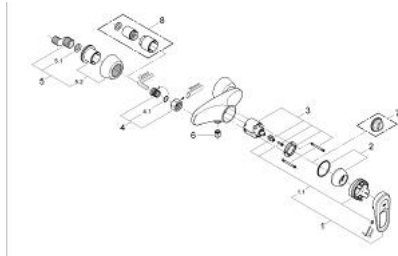

33 577 IG0 EUROPLUS ÉÉNGREEPSMENGKRAAN VOOR DOUCHE

PRODUCTOMSCHRIJVING

- Kleur: chroom/goud
- wandmontage
- GROHE SilkMove 46 mm cartouche met keramische schijven
- variabel instelbare debietbegrenzer
- instelbare minimale hoeveelheid ca. 2,5 l/min
- douche-aansluiting onderaan, 1/2"
- douche-aansluiting 1/2" met geïntegreerde terugslagklep
- afgedekte S-koppelingen
- onzichtbare bevestiging van de hendel
- zonder badset
- optionele drukafhankelijke aanslagbegrenzer (46 308 000)
- terugstroombeveiliging
- GROHE LongLife finish

33 577 IG0 EUROPLUS EÉNGREEPSMENGKRAAN VOOR DOUCHE

RESERVEONDERDELEN , januari 1997 – nu

1: Greep (Bestelnummer 46415IG0)

1.1: Bevestigingsset greep (Bestelnummer 46416IG0)

2: Afdekkap

(Bestelnummer 46417000)

3: Cartouche (Bestelnummer 46048000)

4: Aansluitkoppeling 1/2" (Bestelnummer 45044000)

4.1: O-ring (Bestelnummer 0311900M)

5: S-koppeling (Bestelnummer 12058000)

5.1: Dichting 1/2" (Bestelnummer 0138600M)

5.2: Rozet (Bestelnummer 45545000)

6: Terugslagklep (Bestelnummer 08565000)

7: Temperatuurbegrenzer (Bestelnummer 46308000)*

8: Verlengset, 30 mm voor CoolTouch® thermostaten (Bestelnummer 46238000)*

* Optionele accessoires