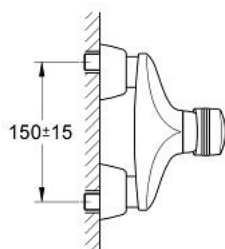

33 577 IG0 EUROPLUS ÉÉNGREEPSMENGKRAAN VOOR DOUCHE

PRODUCTOMSCHRIJVING

- Kleur: chroom/goud
- wandmontage
- GROHE SilkMove 46 mm cartouche met keramische schijven
- variabel instelbare debietbegrenzer
- instelbare minimale hoeveelheid ca. 2,5 l/min
- douche-aansluiting onderaan, 1/2"
- douche-aansluiting 1/2" met geïntegreerde terugslagklep
- afgedekte S-koppelingen
- onzichtbare bevestiging van de hendel
- zonder badset
- optionele drukafhankelijke aanslagbegrenzer (46 308 000)
- terugstroombeveiliging
- GROHE LongLife finish

33 577 IG0 EUROPLUS EÉNGREEPSMENGKRAAN VOOR DOUCHE

RESERVEONDERDELEN , januari 1997 – nu

1: Greep (Bestelnummer 46415IG0)

1.1: Bevestigingsset greep (Bestelnummer 46416IG0)

2: Afdekkap

(Bestelnummer 46417000)

3: Cartouche (Bestelnummer 46048000)

4: Aansluitkoppeling 1/2" (Bestelnummer 45044000)

4.1: O-ring (Bestelnummer 0311900M)

5: S-koppeling (Bestelnummer 12058000)

5.1: Dichting 1/2" (Bestelnummer 0138600M)

5.2: Rozet (Bestelnummer 45545000)

6: Terugslagklep (Bestelnummer 08565000)

7: Temperatuurbegrenzer (Bestelnummer 46308000)*

8: Verlengset, 30 mm voor CoolTouch® thermostaten (Bestelnummer 46238000)*

* Optionele accessoires