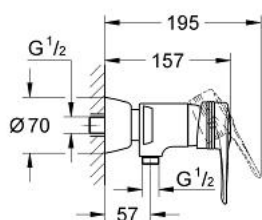

33 577 IG0 EUROPLUS ÉÉNGREEPSMENGKRAAN VOOR DOUCHE

PRODUCTOMSCHRIJVING

- Kleur: chroom/goud
- wandmontage
- GROHE SilkMove 46 mm cartouche met keramische schijven
- variabel instelbare debietbegrenzer
- instelbare minimale hoeveelheid ca. 2,5 l/min
- douche-aansluiting onderaan, 1/2"
- douche-aansluiting 1/2" met geïntegreerde terugslagklep
- afgedekte S-koppelingen
- onzichtbare bevestiging van de hendel
- zonder badset
- optionele drukafhankelijke aanslagbegrenzer (46 308 000)
- terugstroombeveiliging
- GROHE LongLife finish

33 577 IG0 EUROPLUS EÉNGREEPSMENGKRAAN VOOR DOUCHE

RESERVEONDERDELEN , januari 1997 – nu

1: Greep (Bestelnummer 46415IG0)

1.1: Bevestigingsset greep (Bestelnummer 46416IG0)

2: Afdekkap

(Bestelnummer 46417000)

3: Cartouche (Bestelnummer 46048000)

4: Aansluitkoppeling 1/2" (Bestelnummer 45044000)

4.1: O-ring (Bestelnummer 0311900M)

5: S-koppeling (Bestelnummer 12058000)

5.1: Dichting 1/2" (Bestelnummer 0138600M)

5.2: Rozet (Bestelnummer 45545000)

6: Terugslagklep (Bestelnummer 08565000)

7: Temperatuurbegrenzer (Bestelnummer 46308000)*

8: Verlengset, 30 mm voor CoolTouch® thermostaten (Bestelnummer 46238000)*

* Optionele accessoires