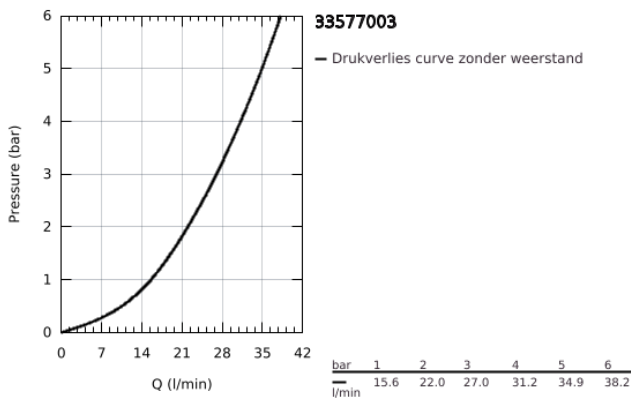

33 577 003 PLUS EÉNGREEPSMENGKRAAN VOOR DOUCHE

PRODUCTOMSCHRIJVING

- Kleur: chroom
- wandmontage
- metalen hendel
- GROHE SilkMove 35 mm cartouche met keramische schijven
- met temperatuurbegrenzer
- GROHE LongLife finish
- douche-aansluiting 1/2"
- geïntegreerde terugslagklep
- afgedekte S-koppelingen
- terugstroombeveiliging
- minimum aangeraden druk 1,0 bar

33 577 003 PLUS EÉNGREEPSMENGKRAAN VOOR DOUCHE

RESERVEONDERDELEN , augustus 2018 – nu

- 1: Greep (Bestelnummer 48450000)
- 2: Cartouche (Bestelnummer 46374000)
- 3: Terugslagklep (Bestelnummer 08565000)
- 4: Aansluitkoppeling 1/2" (Bestelnummer 45044000)
- 5: S-koppeling (Bestelnummer 48453000)
- 6: Verlengset, 30 mm voor CoolTouch® thermostaten (Bestelnummer 46238000)*
- 7: Sleutel voor bovenstuk ¾ (Bestelnummer 19332000)*
- 8: Moersleutel, plat 30 mm voor opbouwkraanwerk, 34 mm voor thermostatische elementen (Bestelnummer 19377000)*