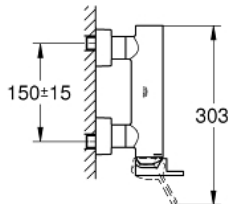

33 577 003 PLUS EÉNGREEPSMENGKRAAN VOOR DOUCHE

PRODUCTOMSCHRIJVING

- Kleur: chroom
- wandmontage
- metalen hendel
- GROHE SilkMove 35 mm cartouche met keramische schijven
- met temperatuurbegrenzer
- GROHE LongLife finish
- douche-aansluiting 1/2"
- geïntegreerde terugslagklep
- afgedekte S-koppelingen
- terugstroombeveiliging
- minimum aangeraden druk 1,0 bar

33 577 003 PLUS EÉNGREEPSMENGKRAAN VOOR DOUCHE

RESERVEONDERDELEN , augustus 2018 – nu

- 1: Greep (Bestelnummer 48450000)
- 2: Cartouche (Bestelnummer 46374000)
- 3: Terugslagklep (Bestelnummer 08565000)
- 4: Aansluitkoppeling 1/2" (Bestelnummer 45044000)
- 5: S-koppeling (Bestelnummer 48453000)
- 6: Verlengset, 30 mm voor CoolTouch® thermostaten (Bestelnummer 46238000)*
- 7: Sleutel voor bovenstuk ¾ (Bestelnummer 19332000)*
- 8: Moersleutel, plat 30 mm voor opbouwkraanwerk, 34 mm voor thermostatische elementen (Bestelnummer 19377000)*