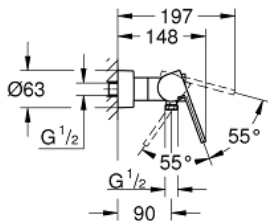

33 577 003 PLUS EÉNGREEPSMENGKRAAN VOOR DOUCHE

PRODUCTOMSCHRIJVING

- Kleur: chroom
- wandmontage
- metalen hendel
- GROHE SilkMove 35 mm cartouche met keramische schijven
- met temperatuurbegrenzer
- GROHE LongLife finish
- douche-aansluiting 1/2"
- geïntegreerde terugslagklep
- afgedekte S-koppelingen
- terugstroombeveiliging
- minimum aangeraden druk 1,0 bar

33 577 003 PLUS EÉNGREEPSMENGKRAAN VOOR DOUCHE

RESERVEONDERDELEN , augustus 2018 – nu

- 1: Greep (Bestelnummer 48450000)
- 2: Cartouche (Bestelnummer 46374000)
- 3: Terugslagklep (Bestelnummer 08565000)
- 4: Aansluitkoppeling 1/2" (Bestelnummer 45044000)
- 5: S-koppeling (Bestelnummer 48453000)
- 6: Verlengset, 30 mm voor CoolTouch® thermostaten (Bestelnummer 46238000)*
- 7: Sleutel voor bovenstuk ¾ (Bestelnummer 19332000)*
- 8: Moersleutel, plat 30 mm voor opbouwkraanwerk, 34 mm voor thermostatische elementen (Bestelnummer 19377000)*