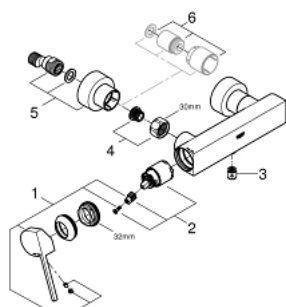

33 577 003 PLUS EÉNGREEPSMENGKRAAN VOOR DOUCHE

PRODUCTOMSCHRIJVING

- Kleur: chroom
- wandmontage
- metalen hendel
- GROHE SilkMove 35 mm cartouche met keramische schijven
- met temperatuurbegrenzer
- GROHE LongLife finish
- douche-aansluiting 1/2"
- geïntegreerde terugslagklep
- afgedekte S-koppelingen
- terugstroombeveiliging
- minimum aangeraden druk 1,0 bar

33 577 003 PLUS EÉNGREEPSMENGKRAAN VOOR DOUCHE

RESERVEONDERDELEN , augustus 2018 – nu

- 1: Greep (Bestelnummer 48450000)
- 2: Cartouche (Bestelnummer 46374000)
- 3: Terugslagklep (Bestelnummer 08565000)
- 4: Aansluitkoppeling 1/2" (Bestelnummer 45044000)
- 5: S-koppeling (Bestelnummer 48453000)
- 6: Verlengset, 30 mm voor CoolTouch® thermostaten (Bestelnummer 46238000)*
- 7: Sleutel voor bovenstuk ¾ (Bestelnummer 19332000)*
- 8: Moersleutel, plat 30 mm voor opbouwkraanwerk, 34 mm voor thermostatische elementen (Bestelnummer 19377000)*