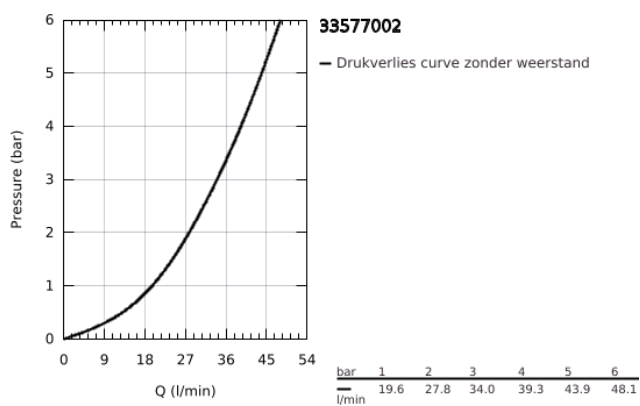

### PRODUCTOMSCHRIJVING

- Kleur: chroom
- wandmontage
- metalen hendel
- GROHE SilkMove 46 mm cartouche met keramische schijven
- GROHE LongLife finish
- variabel instelbare debietbegrenzer
- instelbare minimale hoeveelheid ca. 2,5 l/min
- S-koppelingen
- terugstroombeveiliging