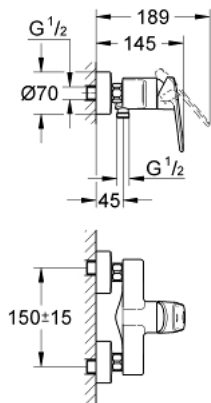

### PRODUCTOMSCHRIJVING

- Kleur: chroom
- wandmontage
- metalen hendel
- GROHE SilkMove 46 mm cartouche met keramische schijven
- GROHE LongLife finish
- variabel instelbare debietbegrenzer
- instelbare minimale hoeveelheid ca. 2,5 l/min
- S-koppelingen
- terugstroombeveiliging

### RESERVEONDERDELEN , oktober 2008 – nu

1: Greep (Bestelnummer 46651000)

2: Afdekkap

(Bestelnummer 46570000)

3: Temperatuurbegrenzer (Bestelnummer 46375000)

4: Cartouche (Bestelnummer 46048000)

5: Aansluitkoppeling 1/2" (Bestelnummer 45044000)

6: S-koppeling (Bestelnummer 12662000)

7: Terugslagklep (Bestelnummer 08565000)

8: Verlengstuk voor zichtbare bevestigingsmoeren (Bestelnummer 0713000M)

\*

9: Moersleutel, plat 30 mm voor opbouwkraanwerk, 34 mm voor thermostatische elementen (Bestelnummer 19377000)\*