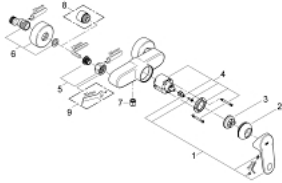

### PRODUCTOMSCHRIJVING

- Kleur: chroom
- wandmontage
- metalen hendel
- GROHE SilkMove 46 mm cartouche met keramische schijven
- GROHE LongLife finish
- variabel instelbare debietbegrenzer
- instelbare minimale hoeveelheid ca. 2,5 l/min
- S-koppelingen
- terugstroombeveiliging

### RESERVEONDERDELEN , oktober 2008 – nu

1: Greep (Bestelnummer 46651000)

2: Afdekkap

(Bestelnummer 46570000)

3: Temperatuurbegrenzer (Bestelnummer 46375000)

4: Cartouche (Bestelnummer 46048000)

5: Aansluitkoppeling 1/2" (Bestelnummer 45044000)