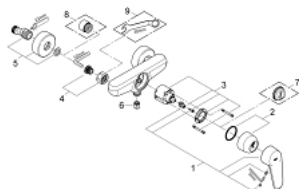

33 569 002 EURODISC COSMOPOLITAN EÉNGREEPSMENGKRAAN VOOR DOUCHE

RESERVEONDERDELEN , maart 2010 – nu

1: Greep (Bestelnummer 46743000)

2: Afdekkap

(Bestelnummer 46427000)

3: Cartouche (Bestelnummer 46048000)

4: Aansluitkoppeling 1/2" (Bestelnummer 45044000)

5: S-koppeling (Bestelnummer 12662000)

6: Terugslagklep (Bestelnummer 08565000)

7: Temperatuurbegrenzer (Bestelnummer 46308000)*

8: Verlengstuk voor zichtbare bevestigingsmoeren (Bestelnummer 0713000M)

*

9: Moersleutel, plat 30 mm voor opbouwkraanwerk, 34 mm voor thermostatische elementen (Bestelnummer 19377000)*

* Optionele accessoires