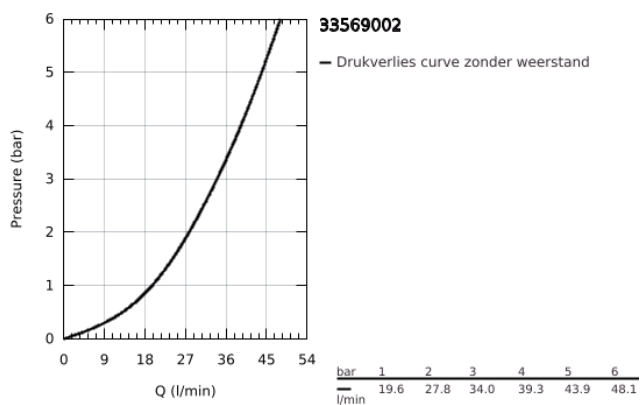

33 569 002 EURODISC COSMOPOLITAN EÉNGREEPSMENGKRAAN VOOR DOUCHE

PRODUCTOMSCHRIJVING

- Kleur: chroom
- wandmontage
- GROHE SilkMove 46 mm cartouche met keramische schijven
- GROHE LongLife finish
- variabel instelbare debietbegrenzer
- instelbare minimale hoeveelheid ca. 2,5 l/min
- douche-aansluiting onderaan, 1/2"
- geïntegreerde terugslagklep
- S-koppelingen
- terugstroombeveiliging