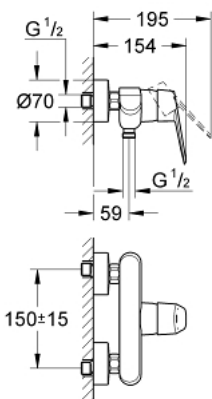

33 569 002 EURODISC COSMOPOLITAN EÉNGREEPSMENGKRAAN VOOR DOUCHE

PRODUCTOMSCHRIJVING

- Kleur: chroom
- wandmontage
- GROHE SilkMove 46 mm cartouche met keramische schijven
- GROHE LongLife finish
- variabel instelbare debietbegrenzer
- instelbare minimale hoeveelheid ca. 2,5 l/min
- douche-aansluiting onderaan, 1/2"
- geïntegreerde terugslagklep
- S-koppelingen
- terugstroombeveiliging

33 569 002 EURODISC COSMOPOLITAN EÉNGREEPSMENGKRAAN VOOR DOUCHE

RESERVEONDERDELEN , maart 2010 – nu

1: Greep (Bestelnummer 46743000)

2: Afdekkap

(Bestelnummer 46427000)

3: Cartouche (Bestelnummer 46048000)

4: Aansluitkoppeling 1/2" (Bestelnummer 45044000)

5: S-koppeling (Bestelnummer 12662000)

6: Terugslagklep (Bestelnummer 08565000)

7: Temperatuurbegrenzer (Bestelnummer 46308000)*

8: Verlengstuk voor zichtbare bevestigingsmoeren (Bestelnummer 0713000M)

*

9: Moersleutel, plat 30 mm voor opbouwkraanwerk, 34 mm voor thermostatische elementen (Bestelnummer 19377000)*

* Optionele accessoires