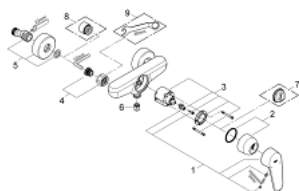

33 569 002 EURODISC COSMOPOLITAN MITIGEUR MONOCOMMANDE 1/2" DOUCHE

DESCRIPTION DU PRODUIT

- Couleur: chromé
- montage mural
- GROHE SilkMove: cartouche en céramique 46 mm
- finition GROHE LongLife
- limiteur de débit ajustable
- débit minimal réglable à 2,5 l/min
- départ de douche 1/2" en dessous
- clapet anti-retour intégré
- raccords S
- protection anti-retour

33 569 002 EURODISC COSMOPOLITAN MITIGEUR MONOCOMMANDE 1/2" DOUCHE

PIÈCES DE RECHANGE, mars 2010 – maintenant

- 1: Levier (Numéro de commande 46743000)
 - 2: Capuchon de recouvrement (Numéro de commande 46427000)
 - 3: Cartouche (Numéro de commande 46048000)
 - 4: Ecrou chromé avec partie fileté (Numéro de commande 45044000)
 - 5: Raccord S mural (Numéro de commande 12662000)
 - 6: Clapet anti-retour (Numéro de commande 08565000)
 - 7: Limiteur de température (Numéro de commande 46308000)*
 - 8: Rallonge 3/4" 20 mm (Numéro de commande 0713000M)*
 - 9: Clé spéciale, 30 mm et 34 mm (Numéro de commande 19377000)*
- * Accessoires optionels