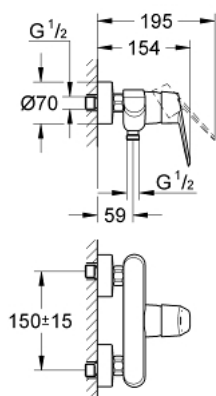

33 569 002 EURODISC COSMOPOLITAN MITIGEUR MONOCOMMANDE 1/2" DOUCHE

DESCRIPTION DU PRODUIT

- Couleur: chromé
- montage mural
- GROHE SilkMove: cartouche en céramique 46 mm
- finition GROHE LongLife
- limiteur de débit ajustable
- débit minimal réglable à 2,5 l/min
- départ de douche 1/2" en dessous
- clapet anti-retour intégré
- raccords S
- protection anti-retour

33 569 002 EURODISC COSMOPOLITAN MITIGEUR MONOCOMMANDE 1/2" DOUCHE

PIÈCES DE RECHANGE, mars 2010 – maintenant

- 1: Levier (Numéro de commande 46743000)
 - 2: Capuchon de recouvrement (Numéro de commande 46427000)
 - 3: Cartouche (Numéro de commande 46048000)
 - 4: Ecrou chromé avec partie fileté (Numéro de commande 45044000)
 - 5: Raccord S mural (Numéro de commande 12662000)
 - 6: Clapet anti-retour (Numéro de commande 08565000)
 - 7: Limiteur de température (Numéro de commande 46308000)*
 - 8: Rallonge 3/4" 20 mm (Numéro de commande 0713000M)*
 - 9: Clé spéciale, 30 mm et 34 mm (Numéro de commande 19377000)*
- * Accessoires optionels