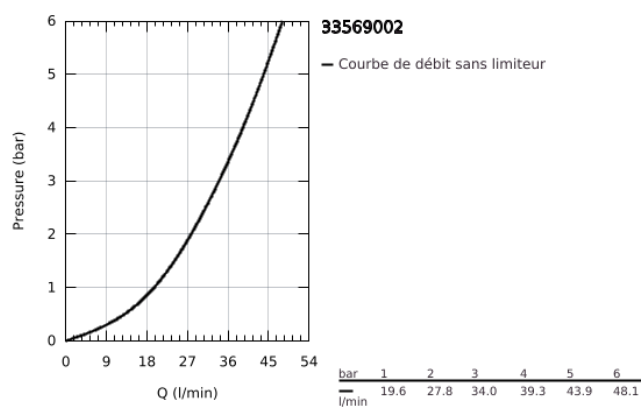

33 569 002 EURODISC COSMOPOLITAN MITIGEUR MONOCOMMANDE 1/2" DOUCHE

DESCRIPTION DU PRODUIT

- Couleur: chromé
- montage mural
- GROHE SilkMove: cartouche en céramique 46 mm
- finition GROHE LongLife
- limiteur de débit ajustable
- débit minimal réglable à 2,5 l/min
- départ de douche 1/2" en dessous
- clapet anti-retour intégré
- raccords S
- protection anti-retour