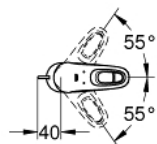

## 33 565 LS3 EUROSTYLE BIDETMENGKRAAN S-SIZE

### PRODUCTOMSCHRIJVING

- Kleur: moon white
- ééngatsmontage
- metalen open hendel
- GROHE SilkMove 35 mm cartouche met keramische schijven
- variabel instelbare debietbegrenzer
- met temperatuurbegrenzer
- GROHE LongLife finish
- GROHE EcoJoy waterbesparende technologie
- maximale doorstroming (bij 3 bar): 5 l/min
- GROHE FastFixation snelle en eenvoudige montage
- met kogelgewricht
- automatische lediging 1 1/4"
- flexibele aansluitslangen