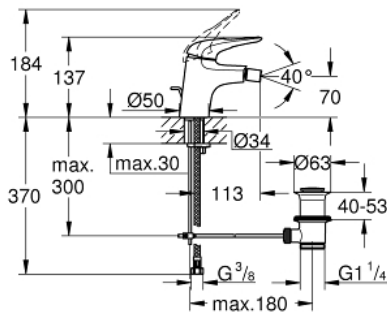

## 33 565 LS3 EUROSTYLE BIDETMENGKRAAN S-SIZE

### PRODUCTOMSCHRIJVING

- Kleur: moon white
- ééngatsmontage
- metalen open hendel
- GROHE SilkMove 35 mm cartouche met keramische schijven
- variabel instelbare debietbegrenzer
- met temperatuurbegrenzer
- GROHE LongLife finish
- GROHE EcoJoy waterbesparende technologie
- maximale doorstroming (bij 3 bar): 5 l/min
- GROHE FastFixation snelle en eenvoudige montage
- met kogelgewricht
- automatische lediging 1 1/4"
- flexibele aansluitslangen