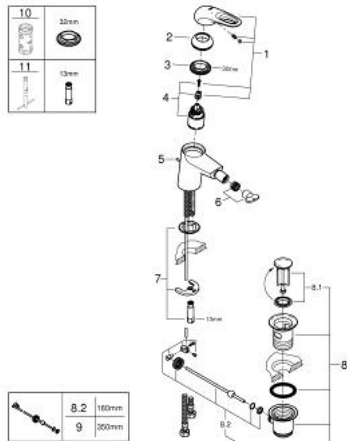

### PRODUCTOMSCHRIJVING

- Kleur: moon white
- ééngatsmontage
- metalen open hendel
- GROHE SilkMove 35 mm cartouche met keramische schijven
- variabel instelbare debietbegrenzer
- met temperatuurbegrenzer
- GROHE LongLife finish
- GROHE EcoJoy waterbesparende technologie
- maximale doorstroming (bij 3 bar): 5 l/min
- GROHE FastFixation snelle en eenvoudige montage
- met kogelgewricht
- automatische lediging 1 1/4"
- flexibele aansluitslangen

## 33 565 LS3 EUROSTYLE BIDETMENGKRAAN S-SIZE

### RESERVEONDERDELEN , januari 2015 – nu

1: Greep (Bestelnummer 46938LS0)

2: Afdekkap

(Bestelnummer 46492000)

3: Schroefkoppeling (Bestelnummer 46460000)

4: Cartouche (Bestelnummer 46374000)

5: Trekstang (Bestelnummer 46739000)