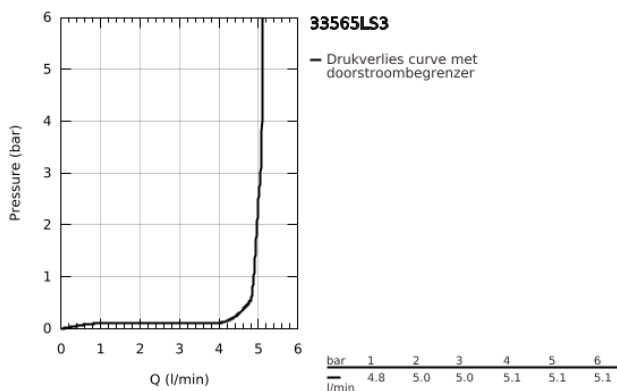

## 33 565 LS3 EUROSTYLE BIDETMENGKRAAN S-SIZE

### PRODUCTOMSCHRIJVING

- Kleur: moon white
- ééngatsmontage
- metalen open hendel
- GROHE SilkMove 35 mm cartouche met keramische schijven
- variabel instelbare debietbegrenzer
- met temperatuurbegrenzer
- GROHE LongLife finish
- GROHE EcoJoy waterbesparende technologie
- maximale doorstroming (bij 3 bar): 5 l/min
- GROHE FastFixation snelle en eenvoudige montage
- met kogelgewricht
- automatische lediging 1 1/4"
- flexibele aansluitslangen