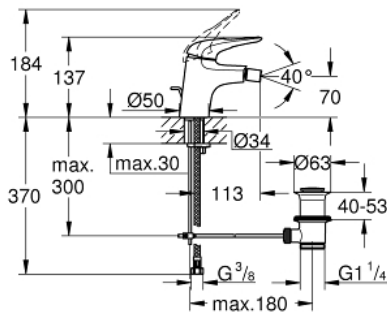

## 33 565 LS3 EUROSTYLE MITIGEUR MONOCOMMANDE BIDET TAILLE S

### DESCRIPTION DU PRODUIT

- Couleur: Moon White
- monotrou
- poignée étrier en métal
- GROHE SilkMove: cartouche en céramique 35 mm
- limiteur de débit ajustable
- avec limiteur de température
- Finition GROHE LongLife
- GROHE EcoJoy technologie d'économie d'eau
- débit maximal (à 3 bar) : 5 l/min
- GROHE FastFixation installation rapide
- avec rotule
- vidage automatique 1 1/4"
- flexible(s) de raccordement souple(s)

### PIÈCES DE RECHANGE, janvier 2015 – maintenant

- 1: Levier (Numéro de commande 46938LS0)
  - 2: Capuchon de recouvrement (Numéro de commande 46492000)
  - 3: Accordement à vis (Numéro de commande 46460000)
  - 4: Cartouche (Numéro de commande 46374000)
  - 5: Tirette de vidage (Numéro de commande 46739000)
  - 6: Mousseur (Numéro de commande 13998000)
  - 7: Ensemble de fixation universel pour robinets (Numéro de commande 46671000)
  - 8: Garniture de vidage 1 1/4" (Numéro de commande 28910000)
  - 8.1: Clapet de vidage (Numéro de commande 07182000)
  - 8.2: Tige et rotule de vidage (Numéro de commande 07052000)
  - 9: Tige et rotule de vidage (Numéro de commande 07341000)\*
  - 10: Clé 14 (Numéro de commande 19332000)\*
  - 11: Clef platte SW 46 mm à 6 pans (Numéro de commande 19017000)\*
- \* Accessoires optionels