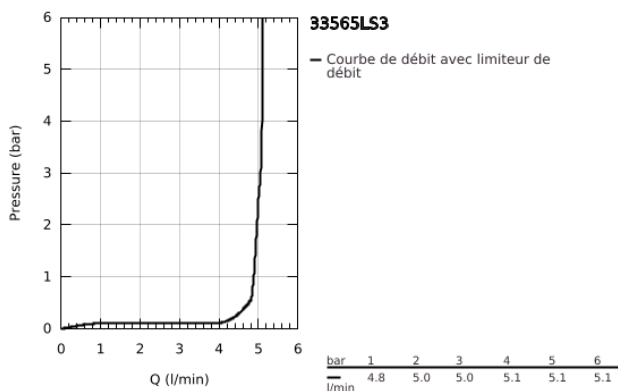

## 33 565 LS3 EUROSTYLE MITIGEUR MONOCOMMANDE BIDET TAILLE S

### DESCRIPTION DU PRODUIT

- Couleur: Moon White
- monotrou
- poignée étrier en métal
- GROHE SilkMove: cartouche en céramique 35 mm
- limiteur de débit ajustable
- avec limiteur de température
- Finition GROHE LongLife
- GROHE EcoJoy technologie d'économie d'eau
- débit maximal (à 3 bar) : 5 l/min
- GROHE FastFixation installation rapide
- avec rotule
- vidage automatique 1 1/4"
- flexible(s) de raccordement souple(s)