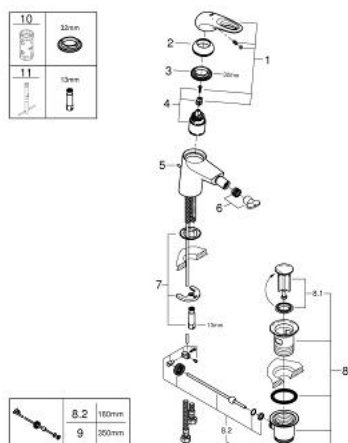

### DESCRIPTION DU PRODUIT

- Couleur: Moon White
- monotrou
- poignée étrier en métal
- GROHE SilkMove: cartouche en céramique 35 mm
- limiteur de débit ajustable
- avec limiteur de température
- Finition GROHE LongLife
- GROHE EcoJoy technologie d'économie d'eau
- débit maximal (à 3 bar) : 5 l/min
- GROHE FastFixation installation rapide
- avec rotule
- vidage automatique 1 1/4"
- flexible(s) de raccordement souple(s)

## 33 565 LS3 EUROSTYLE MITIGEUR MONOCOMMANDE BIDET TAILLE S

### PIÈCES DE RECHANGE, janvier 2015 – maintenant

- 1: Levier (Numéro de commande 46938LS0)
  - 2: Capuchon de recouvrement (Numéro de commande 46492000)
  - 3: Accordement à vis (Numéro de commande 46460000)
  - 4: Cartouche (Numéro de commande 46374000)
  - 5: Tirette de vidage (Numéro de commande 46739000)
  - 6: Mousseur (Numéro de commande 13998000)
  - 7: Ensemble de fixation universel pour robinets (Numéro de commande 46671000)
  - 8: Garniture de vidage 1 1/4" (Numéro de commande 28910000)
  - 8.1: Clapet de vidage (Numéro de commande 07182000)
  - 8.2: Tige et rotule de vidage (Numéro de commande 07052000)
  - 9: Tige et rotule de vidage (Numéro de commande 07341000)\*
  - 10: Clé 14 (Numéro de commande 19332000)\*
  - 11: Clef platte SW 46 mm à 6 pans (Numéro de commande 19017000)\*
- \* Accessoires optionels