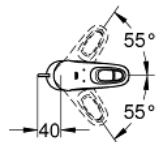

## 33 565 LS3 EUROSTYLE MITIGEUR MONOCOMMANDE BIDET TAILLE S

### DESCRIPTION DU PRODUIT

- Couleur: Moon White
- monotrou
- poignée étrier en métal
- GROHE SilkMove: cartouche en céramique 35 mm
- limiteur de débit ajustable
- avec limiteur de température
- Finition GROHE LongLife
- GROHE EcoJoy technologie d'économie d'eau
- débit maximal (à 3 bar) : 5 l/min
- GROHE FastFixation installation rapide
- avec rotule
- vidage automatique 1 1/4"
- flexible(s) de raccordement souple(s)